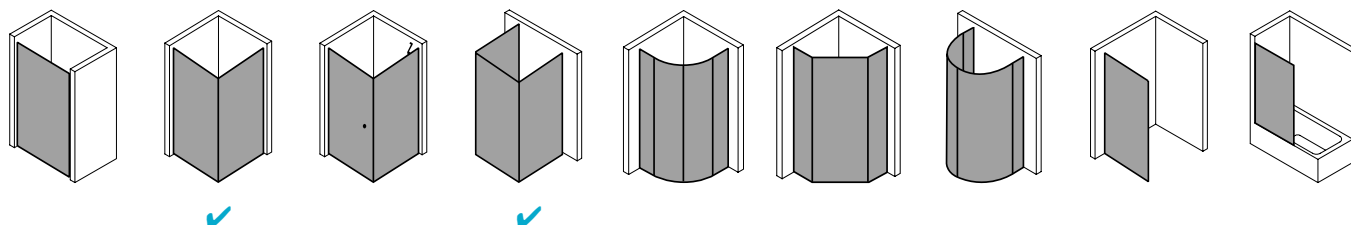

- Umweltmanagement zertifiziert nach DIN EN 14001:2015.
- Energiemanagement zertifiziert nach DIN EN 50001:2011.

Technische Daten

Höhe	2000 mm
Breite	830 mm
Tiefe	31 mm
Oberfläche	Silber Hochglanz
Glas	ESG SR Opaco
Beschichtung	ohne
Wanneneinbaumaß	810-835 mm
Glasaußenkante	785-810 mm
Anschlag	rechts
Türart	

Einbausituation