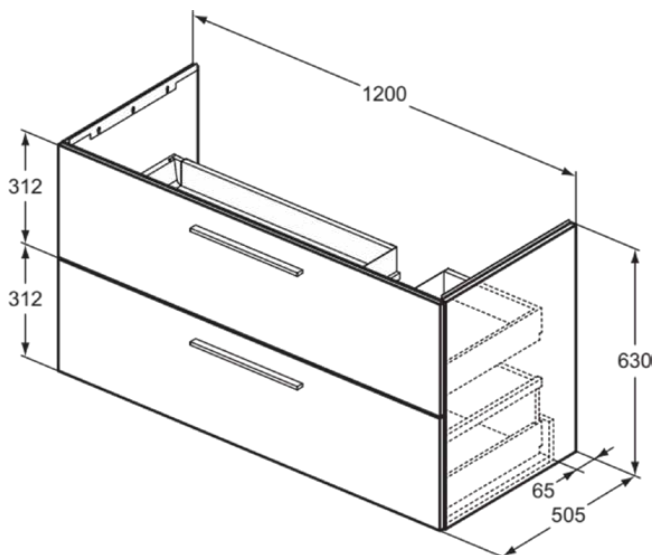

I.LIFE B

T5587NX

I.LIFE B | Waschtisch-Unterschrank 1200x505x630 mm in Hamilton eiche, 2 Schubladen | SoftClosing, Vormontiert, Nachhaltig gewonnenes Holz

Bild & Zeichnung

Allgemeine Informationen

Produktkategorie:	Möbel
Produktart:	Waschtisch-Unterschrank
Marke:	Ideal Standard
Kollektion:	I.LIFE B
Designer:	Palomba Serafini Associati
Colour:	NX - Hamilton Eiche
Oberflächenbeschaffenheit:	Matt
Höhe (mm):	630
Breite (mm):	1200
Ausladung (mm):	505
Befestigungsart:	Befestigungsset
Nettogewicht (kg):	41.50
EAN Code:	8014140517948