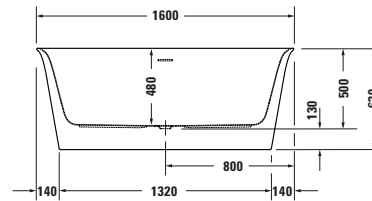

**Badewanne**

Basis Angaben	
Langbezeichnung	Duravit White Tulip Badewanne 1600x800 mm Weiß, Freistehend, Material: Sanitäracryl, Oval, Anzahl Rückenschrägen: 2, Position Ablauf: Mitte, Überlauf – 70046800000000

Vermaßung	
Breite / Länge	1600 mm
Tiefe / Breite	800 mm
Höhe	630 mm
Min. Höhe mit Füßen	630 mm
Höhe mit Wannenträger	0 mm

Beschreibungstexte	
Ausschreibungstext	Duravit White Tulip Badewanne Weiß 1600x800 mm, Designer: Philippe Starck, Form: Oval, Sanitäracryl, Einbauart: Freistehend, Anzahl Rückenschrägen: 2, Position Rückenschräge: Links, Rechts, Push-Open Ablaufventil, Überlauf, Überlaufart: Überlaufschlitz, Position Überlauf: Mitte, Position Ablauf: Mitte, Weiß, Inkl. Fußgestell, Inkl. Ab- / Überlaufgarnitur, Inkl. Wannerverkleidung, CE-Kennzeichen-1: EN 14516, EAN Nr.: 4063382101785, Artikelgewicht: 60,4 kg, Nutzinhalt: 205 l, Innentiefe: 480 mm, Abmessungen (Breite / Länge x Tiefe / Breite x Höhe): 1600 x 800 x 630 mm, Artikel Nr.: 70046800000000

Spezifikationen	
<b>Montage</b>	
Einbauart	Freistehend
Position Rückenschräge	Links / Rechts
Nutzinhalt	205 l
<b>Material</b>	
Material	Sanitäracryl
<b>Ab- und Überlaufgarnitur</b>	
Farbe Ab- und Überlaufgarnitur	Weiß
<b>Farbe</b>	
Farbwert	Weiß
Glanzgrad	Glänzend
<b>Überlauf</b>	
Überlaufart	Überlaufschlitz
<b>Ablauf</b>	
Push-Open Ablaufventil	✓