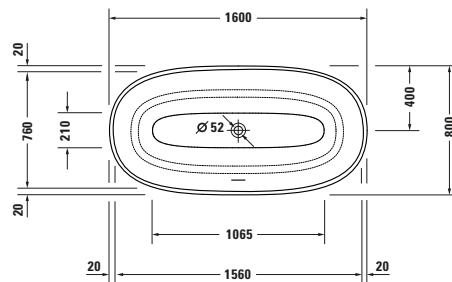

**Badewanne**

Basis Angaben	
Langbezeichnung	Duravit White Tulip Badewanne 1600x800 mm Weiß, Freistehend, Material: Sanitäracryl, Oval, Anzahl Rückenschrägen: 2, Position Ablauf: Mitte, Überlauf – 70046800000000

Vermaßung	
Breite / Länge	1600 mm
Tiefe / Breite	800 mm
Höhe	630 mm
Min. Höhe mit Füßen	630 mm
Höhe mit Wannenträger	0 mm

Beschreibungstexte	
Ausschreibungstext	Duravit White Tulip Badewanne Weiß 1600x800 mm, Designer: Philippe Starck, Form: Oval, Sanitäracryl, Einbauart: Freistehend, Anzahl Rückenschrägen: 2, Position Rückenschräge: Links, Rechts, Push-Open Ablaufventil, Überlauf, Überlaufart: Überlaufschlitz, Position Überlauf: Mitte, Position Ablauf: Mitte, Weiß, Inkl. Fußgestell, Inkl. Ab- / Überlaufgarnitur, Inkl. Wannerverkleidung, CE-Kennzeichen-1: EN 14516, EAN Nr.: 4063382101785, Artikelgewicht: 60,4 kg, Nutzinhalt: 205 l, Innentiefe: 480 mm, Abmessungen (Breite / Länge x Tiefe / Breite x Höhe): 1600 x 800 x 630 mm, Artikel Nr.: 70046800000000

Spezifikationen	
<b>Montage</b>	
Einbauart	Freistehend
Position Rückenschräge	Links / Rechts
Nutzinhalt	205 l
<b>Material</b>	
Material	Sanitäracryl
<b>Ab- und Überlaufgarnitur</b>	
Farbe Ab- und Überlaufgarnitur	Weiß
<b>Farbe</b>	
Farbwert	Weiß
Glanzgrad	Glänzend
<b>Überlauf</b>	
Überlaufart	Überlaufschlitz
<b>Ablauf</b>	
Push-Open Ablaufventil	✓