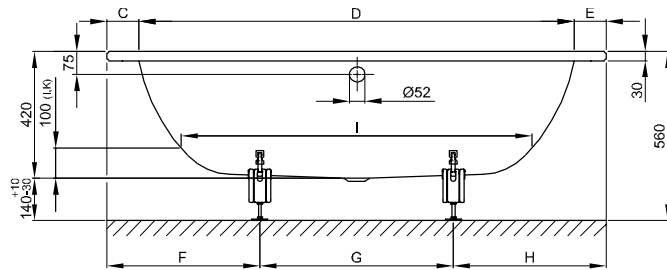

BetteStarlet Oval

Information

Für die fachgerechte Montage empfehlen wir den Einsatz des Original-Wannenfuß B23-1500.

Zu unseren Badewannen empfehlen wir die emaillierten BetteMono Ablaufgarnituren mit Push-to-Open-Funktion.

Die Bette Starlet Oval, 1500 x 800 x 420, Bestell-Nr. 2700, ist nicht mit dem BetteSpa Whirlsystem erhältlich.

Lieferumfang

Inklusive schallreduzierender Antidröhn-Matten.

Abmessung

Bestell-Nr.	Maße in mm	A	B	C	D	E	F	G	H	I	K	R	T	U	Nutzinhalt*
2700	1500 x 800 x 420	1500	800	80	1340	80	540	420	540	1070	555	400	495	640	107 Liter
2720	1650 x 750 x 420	1650	750	105	1440	105	520	610	520	1170	455	375	420	540	92 Liter
2680	1750 x 800 x 420	1750	800	105	1540	105	510	730	510	1270	505	400	470	590	122 Liter
2740	1850 x 850 x 420	1850	850	105	1640	105	560	730	560	1370	555	425	530	640	155 Liter
2745	1950 x 950 x 420	1950	950	105	1740	105	590	770	590	1465	625	475	560	740	205 Liter

*Nutzinhalt: Wassergehalt abzüglich 70 Liter Verdrängung.