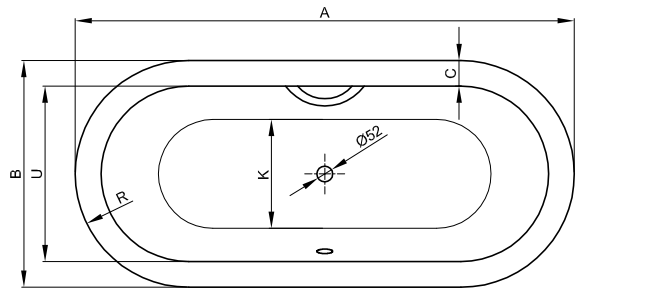

BetteStarlet Oval

Information

Für die fachgerechte Montage empfehlen wir den Einsatz des Original-Wannenfuß B23-1500.

Zu unseren Badewannen empfehlen wir die emaillierten BetteMono Ablaufgarnituren mit Push-to-Open-Funktion.

Die Bette Starlet Oval, 1500 x 800 x 420, Bestell-Nr. 2700, ist nicht mit dem BetteSpa Whirlsystem erhältlich.

Lieferumfang

Inklusive schallreduzierender Antidröhn-Matten.

Abmessung

Bestell-Nr.	Maße in mm	A	B	C	D	E	F	G	H	I	K	R	T	U	Nutzinhalt*
2700	1500 x 800 x 420	1500	800	80	1340	80	540	420	540	1070	555	400	495	640	107 Liter
2720	1650 x 750 x 420	1650	750	105	1440	105	520	610	520	1170	455	375	420	540	92 Liter
2680	1750 x 800 x 420	1750	800	105	1540	105	510	730	510	1270	505	400	470	590	122 Liter
2740	1850 x 850 x 420	1850	850	105	1640	105	560	730	560	1370	555	425	530	640	155 Liter
2745	1950 x 950 x 420	1950	950	105	1740	105	590	770	590	1465	625	475	560	740	205 Liter

*Nutzinhalt: Wassergehalt abzüglich 70 Liter Verdrängung.