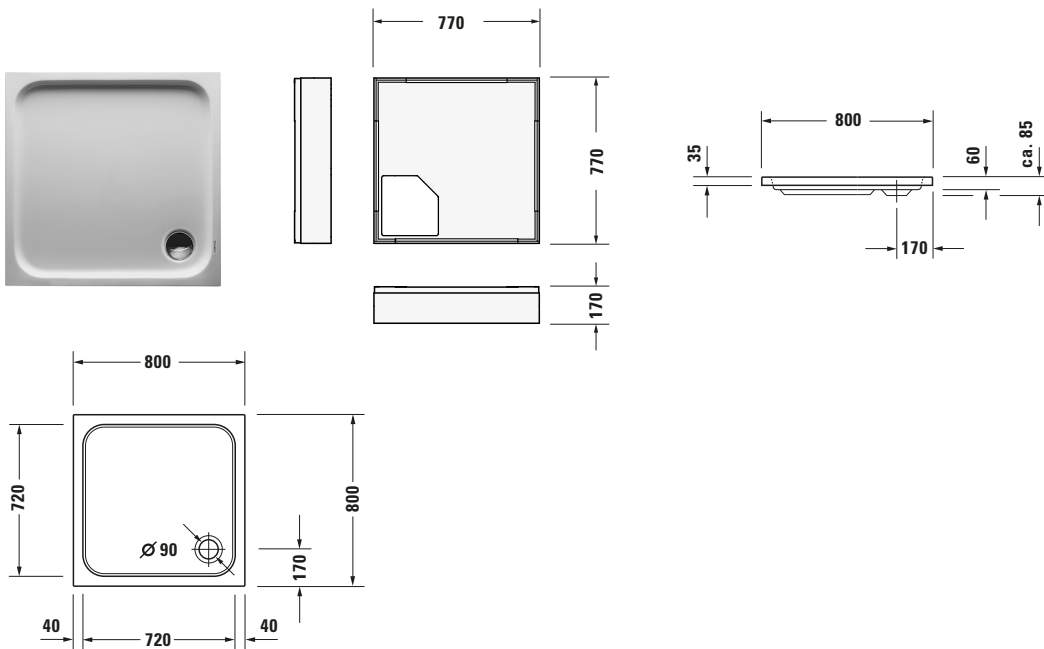

Duschwanne

Basis Angaben	
Langbezeichnung	Duravit D-Code Duschwanne 800x800 mm Weiß, Ecke links, Ecke rechts, Material: Sanitäracryl, Quadratisch – 720101000000000

Spezifikationen	
Form	Quadratisch
Farbe	
Farbwert	Weiß
Glanzgrad	Glänzend
Material	
Material	Sanitäracryl
Montage	
Einbauart	Ecke rechts / Ecke links
Ablauf	
Position Ablauf	Ecke

Lieferumfang	
Technische Dokumentation	
Inkl. Montageanleitung	digital und gedruckt
Inkl. Pflegeanleitung	ohne

Vermaßung	
Breite / Länge	800 mm
Tiefe / Breite	800 mm
Min. Höhe mit Füßen	210 mm
Max. Höhe mit Füßen	270 mm
Höhe mit Wannenträger	275 mm
Durchmesser Ablaufloch	90 mm

Logistik	
Artikelgewicht	10 kg

Passende Produkte	
	Duschwannenfuß # 790102000000000 Universal
	Wannenanker # 790103000000000 Universal
	Schallschutz-Set # 791369000000000 Universal
	Duschwannenablauf # 791260000001000 D-Code
	Wandprofil # 790126000000000 Universal

Beschreibungstexte	
Ausschreibungstext	Duravit D-Code Duschwanne Weiß, Designer: sieger design, Form: Quadratisch, Sanitäracryl, Einbauart: Ecke rechts, Ecke links, Position Ablauf: Ecke, CE-Kennzeichen-1: EN 14527, EAN Nr.: 4021534823947, Artikelgewicht: 10 kg, Innentiefe: 60 mm, Abmessungen (Breite / Länge x Tiefe / Breite x Höhe): 800 x 800 x 85 mm, Artikel Nr.: 720101000000000, Passende Artikel: Duschwannenfuß, Wannenanker, Schallschutz-Set, Duschwannenträger, Duschwannenablauf, Wandprofil; Artikel Nr.: 790102000000000, 790103000000000, 791369000000000, 790478000000000, 791260000001000, 790126000000000; Modell Nr.: 790102, 790103, 791369, 790478, 791260, 790126