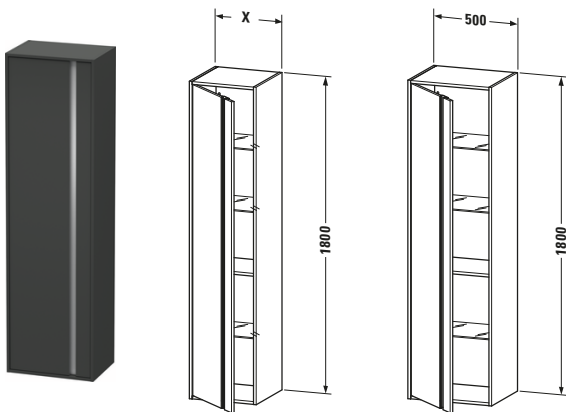

Hochschrank

Basis Angaben	
Langbezeichnung	Duravit Ketho Hochschrank, Graphit Matt, Rechteckig, Anzahl Türen: 1 – KT1265L4949
Artikel Nr.	KT1265L4949

Spezifikationen	
Tür	
Anzahl Türen	1
Türanschlag	Links
Böden	
Anzahl Glasfachböden	3
Anzahl Holzfachböden	1
Montage	
Montageart	Wandhängend / Wandmontage
Montagegrad	Montiert
Farbe	
Farbwert	Graphit
Glanzgrad	Matt
Front	
Farbwert Front	Graphit
Glanzgrad Front	Matt
Material Front	Hochverdichtete Dreischicht-Holzspanplatte
Korpus	
Farbwert Korpus	Graphit
Glanzgrad Korpus	Matt
Material Korpus	Hochverdichtete Dreischicht-Holzspanplatte
Oberfläche Korpus	Dekor
Griff	
Ausführung Griff	Griffleiste
Farbwert Griff	Silber
Anzahl Griffe	1

Features	
Automatiktürscharnier mit Dämpfung	✓

Lieferumfang	
Montage	
Inkl. Befestigungsmaterial	✓
Technische Dokumentation	
Inkl. Montageanleitung	digital und gedruckt

Logistik	
Artikelgewicht	34 kg
Verkaufsverpackung	
Art Verkaufsverpackung	Karton
Menge / Verkaufsverpackung	1 Stk.
Ab Werk verpackt	✓
Breite Verkaufsverpackung inkl. Artikel	500 mm
Höhe Verkaufsverpackung inkl. Artikel	360 mm
Tiefe Verkaufsverpackung inkl. Artikel	1800 mm
Gewicht Verkaufsverpackung inkl. Artikel	40 kg
Anzahl Packstücke	1

Vermaßung	
Breite / Länge	500 mm
Min. Variable Breite / Länge	0 mm
Max. Variable Breite / Länge	0 mm
Höhe	1800 mm
Tiefe / Breite	360 mm
Min. Wandabstand	20 mm
Min. Abstand Anbau Möbel	20 mm

Ketho # KT1265L4949