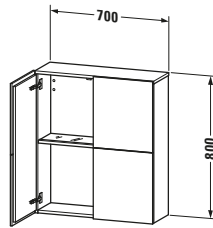

L-Cube # LC116707272

Design by Christian Werner

Halbhochschrank

Basis Angaben	
Langbezeichnung	Duravit L-Cube Halbhochschrank, Eiche dunkel gebürstet Matt, Rechteckig, Anzahl Türen: 2 – LC116707272
Artikel Nr.	LC116707272

Spezifikationen	
Tür	
Anzahl Türen	2
Türanschlag	Beidseitig
Böden	
Anzahl Glasfachböden mit Aluträgersystem	1
Montage	
Montageart	Wandhängend / Wandmontage
Montagegrad	Montiert
Farbe	
Farbwert	Eiche dunkel gebürstet
Glanzgrad	Matt
Front	
Farbwert Front	Eiche dunkel gebürstet
Glanzgrad Front	Matt
Material Front	Hochverdichtete Dreischicht-Holzspanplatte
Korpus	
Farbwert Korpus	Eiche dunkel gebürstet
Glanzgrad Korpus	Matt
Material Korpus	Hochverdichtete Dreischicht-Holzspanplatte
Oberfläche Korpus	Echtholzurnier
Griff	
Ausführung Griff	Grifflos

Features	
Automatiktürscharnier mit Dämpfung	✓

Lieferumfang	
Montage	
Inkl. Befestigungsmaterial	✓
Technische Dokumentation	
Inkl. Montageanleitung	digital und gedruckt

Logistik	
Artikelgewicht	22,3 kg
Verkaufsverpackung	
Art Verkaufsverpackung	Karton
Menge / Verkaufsverpackung	1 Stk.
Ab Werk verpackt	✓
Breite Verkaufsverpackung inkl. Artikel	825 mm
Höhe Verkaufsverpackung inkl. Artikel	760 mm
Tiefe Verkaufsverpackung inkl. Artikel	350 mm
Gewicht Verkaufsverpackung inkl. Artikel	22,3 kg
Anzahl Packstücke	1

Vermaßung	
Breite / Länge	700 mm
Min. Variable Breite / Länge	0 mm
Max. Variable Breite / Länge	0 mm
Höhe	800 mm
Tiefe / Breite	243 mm
Min. Wandabstand	50 mm
Min. Abstand Anbau Möbel	50 mm

Weitere Informationen finden Sie hier