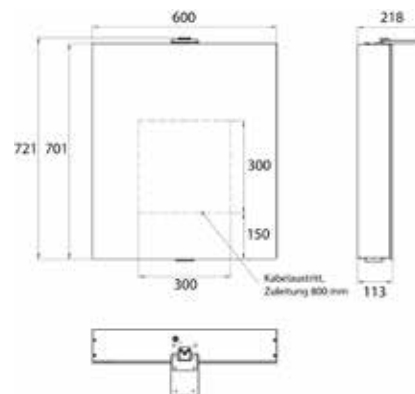

PRODUKTINFORMATION

Lichtspiegelschrank Flat 2 Style (LED), 600 mm, IP 20, 14 W, 2.700-6.500 K aluminium

Art.-Nr.9797 063 01

Aufputzmodell, 4 stufenlos einstellbare Ablagen, 1 Tür (Türanschlag links-/rechts wechselbar), 2 Steckdosen, Höhe: 721 mm, eine LED-Aufsatzleuchte (Waschtischbeleuchtung, Oberlicht separat abschaltbar)