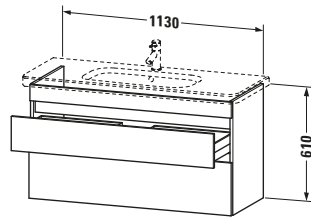

DuraStyle # DS649502121

Design by Matteo Thun & Antonio Rodriguez

Waschtischunterbau wandhängend

Basis Angaben	
Langbezeichnung	Duravit DuraStyle Waschtischunterbau wandhängend, Nussbaum dunkel Matt, Rechteckig, Anzahl Schubkästen: 2 – DS649502121

Lieferumfang	
Montage	
Inkl. Befestigungsmaterial	✓
Technische Dokumentation	
Inkl. Montageanleitung	digital und gedruckt

Weitere Informationen finden Sie hier

<https://pro.duravit.de/p/DS649502121>

Spezifikationen	
Anzahl Schubkästen	2
Für Anzahl Waschtische	1
Montagegrad	Montiert
Waschplatz	
Position Becken	Mitte
Montage	
Montageart	Montage unter Waschtisch / Wandhängend / Wandmontage
Farbe	
Farbwert	Nussbaum dunkel
Glanzgrad	Matt
Front	
Farbwert Front	Nussbaum dunkel
Glanzgrad Front	Matt
Korpus	
Glanzgrad Korpus	Matt
Material Korpus	Hochverdichtete Dreischicht-Holzspanplatte
Oberfläche Korpus	Dekor
Griff	
Ausführung Griff	Grifflos

Logistik	
Artikelgewicht	27,5 kg
Verkaufsverpackung	
Art Verkaufsverpackung	Karton
Menge / Verkaufsverpackung	1 Stk.
Ab Werk verpackt	✓
Breite Verkaufsverpackung inkl. Artikel	1170 mm
Höhe Verkaufsverpackung inkl. Artikel	730 mm
Tiefe Verkaufsverpackung inkl. Artikel	550 mm
Gewicht Verkaufsverpackung inkl. Artikel	33 kg
Anzahl Packstücke	1

Vermaßung	
Breite / Länge	1130 mm
Höhe	610 mm
Tiefe / Breite	448 mm
Min. Wandabstand	0 mm

Passende Produkte	
Passende Artikel	
	Inneneinteilung # UV9845 Universal
	Waschtisch # 232012 DuraStyle
Notwendige Artikel	
	Waschtisch # 232012 DuraStyle

Features	
Inneneinteilung	Optional
Selbsteinzug mit Dämpfung	✓
Siphonausschnitt	✓
Schürze	✓