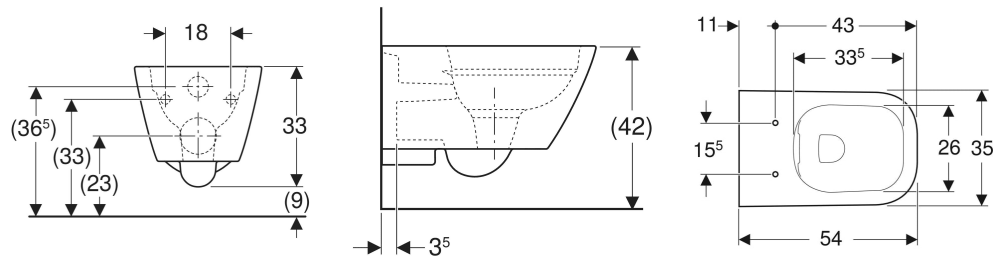

Geberit Smyle Wand-WC eckig, Tiefspüler, geschlossenes Keramikdesign, Rimfree

VERWENDUNGSZWECKE

- Für UP-Spülkästen
- Für Druckspüler

EIGENSCHAFTEN

- Wandhängend
- Tiefspül-WC
- Abgang horizontal

- Spülrandlose WC-Keramik mit Rimfree-Spültechnik
- Einfache Befestigung mit Easy Fast Fixing (Typ EFF3)
- Typ 1, Vollmenge 6 / 5 / 4 l, nach EN 997
- Spült mit 4 l
- Geschlossenes Keramikdesign
- Verdeckte Befestigung

Befestigungsabstand

18 cm

LIEFERUMFANG

- Befestigungsmaterial

ZUSÄTZLICH ZU BESTELLEN

- WC-Sitz

TECHNISCHE DATEN

Werkstoff

Sanitärkeramik

Art.-Nr.	Farbe / Oberfläche	B cm	H cm	T cm	Abgang	VE1 St.	VE2 St.
500.208.01.8	weiß / KeraTect	35	33	54	horizontal	1	12