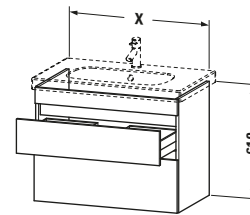

DuraStyle # DS648303030

Design by Matteo Thun & Antonio Rodriguez

Waschtischunterbau wandhängend

Basis Angaben	
Langbezeichnung	Duravit DuraStyle Waschtischunterbau wandhängend, Eiche Natur Matt, Rechteckig, Anzahl Schubkästen: 2 – DS648303030

Lieferumfang	
Montage	
Inkl. Befestigungsmaterial	✓
Technische Dokumentation	
Inkl. Montageanleitung	digital und gedruckt

Weitere Informationen finden Sie hier

<https://pro.duravit.de/p/DS648303030>

Spezifikationen	
Anzahl Schubkästen	2
Für Anzahl Waschtische	1
Montagegrad	Montiert
Waschplatz	
Position Becken	Mitte
Montage	
Montageart	Montage unter Waschtisch / Wandhängend / Wandmontage
Farbe	
Farbwert	Eiche Natur
Glanzgrad	Matt
Front	
Farbwert Front	Eiche Natur
Glanzgrad Front	Matt
Korpus	
Glanzgrad Korpus	Matt
Material Korpus	Hochverdichtete Dreischicht-Holzspanplatte
Oberfläche Korpus	Dekor
Griff	
Ausführung Griff	Grifflos

Logistik	
Artikelgewicht	24 kg
Verkaufsverpackung	
Art Verkaufsverpackung	Karton
Menge / Verkaufsverpackung	1 Stk.
Ab Werk verpackt	✓
Breite Verkaufsverpackung inkl. Artikel	711 mm
Höhe Verkaufsverpackung inkl. Artikel	615 mm
Tiefe Verkaufsverpackung inkl. Artikel	640 mm
Gewicht Verkaufsverpackung inkl. Artikel	28 kg
Anzahl Packstücke	1

Vermaßung	
Breite / Länge	600 mm
Höhe	610 mm
Tiefe / Breite	453 mm
Min. Wandabstand	0 mm

Passende Produkte	
Passende Artikel	
	Inneneinteilung # UV9845 Universal
	Waschtisch # 034265 D-Code
Notwendige Artikel	
	Waschtisch # 034265 D-Code

Features	
Inneneinteilung	Optional
Selbsteinzug mit Dämpfung	✓
Siphonausschnitt	✓
Schürze	✓

Alle Zeichnungen enthalten alle notwendigen Maße (mm), die den üblichen Toleranzen unterliegen. Exakte Maße können nur am Produkt abgenommen werden.