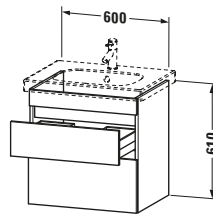

DuraStyle # DS648303030

Design by Matteo Thun & Antonio Rodriguez

Waschtischunterbau wandhängend

Basis Angaben	
Langbezeichnung	Duravit DuraStyle Waschtischunterbau wandhängend, Eiche Natur Matt, Rechteckig, Anzahl Schubkästen: 2 – DS648303030

Lieferumfang	
Montage	
Inkl. Befestigungsmaterial	✓
Technische Dokumentation	
Inkl. Montageanleitung	digital und gedruckt

Weitere Informationen finden Sie hier

<https://pro.duravit.de/p/DS648303030>

Spezifikationen	
Anzahl Schubkästen	2
Für Anzahl Waschtische	1
Montagegrad	Montiert
Waschplatz	
Position Becken	Mitte
Montage	
Montageart	Montage unter Waschtisch / Wandhängend / Wandmontage
Farbe	
Farbwert	Eiche Natur
Glanzgrad	Matt
Front	
Farbwert Front	Eiche Natur
Glanzgrad Front	Matt
Korpus	
Glanzgrad Korpus	Matt
Material Korpus	Hochverdichtete Dreischicht-Holzspanplatte
Oberfläche Korpus	Dekor
Griff	
Ausführung Griff	Grifflos

Logistik	
Artikelgewicht	24 kg
Verkaufsverpackung	
Art Verkaufsverpackung	Karton
Menge / Verkaufsverpackung	1 Stk.
Ab Werk verpackt	✓
Breite Verkaufsverpackung inkl. Artikel	711 mm
Höhe Verkaufsverpackung inkl. Artikel	615 mm
Tiefe Verkaufsverpackung inkl. Artikel	640 mm
Gewicht Verkaufsverpackung inkl. Artikel	28 kg
Anzahl Packstücke	1

Vermaßung	
Breite / Länge	600 mm
Höhe	610 mm
Tiefe / Breite	453 mm
Min. Wandabstand	0 mm

Passende Produkte	
Passende Artikel	
	Inneneinteilung # UV9845 Universal
	Waschtisch # 034265 D-Code
Notwendige Artikel	
	Waschtisch # 034265 D-Code

Features	
Inneneinteilung	Optional
Selbsteinzug mit Dämpfung	✓
Siphonausschnitt	✓
Schürze	✓

Alle Zeichnungen enthalten alle notwendigen Maße (mm), die den üblichen Toleranzen unterliegen. Exakte Maße können nur am Produkt abgenommen werden.