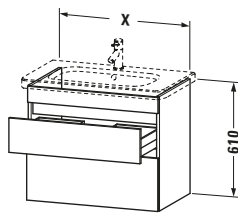

DuraStyle # DS648303030

Design by Matteo Thun & Antonio Rodriguez

Waschtischunterbau wandhängend

Basis Angaben	
Langbezeichnung	Duravit DuraStyle Waschtischunterbau wandhängend, Eiche Natur Matt, Rechteckig, Anzahl Schubkästen: 2 – DS648303030

Lieferumfang	
Montage	
Inkl. Befestigungsmaterial	✓
Technische Dokumentation	
Inkl. Montageanleitung	digital und gedruckt

Weitere Informationen finden Sie hier

<https://pro.duravit.de/p/DS648303030>

Spezifikationen	
Anzahl Schubkästen	2
Für Anzahl Waschtische	1
Montagegrad	Montiert
Waschplatz	
Position Becken	Mitte
Montage	
Montageart	Montage unter Waschtisch / Wandhängend / Wandmontage
Farbe	
Farbwert	Eiche Natur
Glanzgrad	Matt
Front	
Farbwert Front	Eiche Natur
Glanzgrad Front	Matt
Korpus	
Glanzgrad Korpus	Matt
Material Korpus	Hochverdichtete Dreischicht-Holzspanplatte
Oberfläche Korpus	Dekor
Griff	
Ausführung Griff	Grifflos

Logistik	
Artikelgewicht	24 kg
Verkaufsverpackung	
Art Verkaufsverpackung	Karton
Menge / Verkaufsverpackung	1 Stk.
Ab Werk verpackt	✓
Breite Verkaufsverpackung inkl. Artikel	711 mm
Höhe Verkaufsverpackung inkl. Artikel	615 mm
Tiefe Verkaufsverpackung inkl. Artikel	640 mm
Gewicht Verkaufsverpackung inkl. Artikel	28 kg
Anzahl Packstücke	1

Vermaßung	
Breite / Länge	600 mm
Höhe	610 mm
Tiefe / Breite	453 mm
Min. Wandabstand	0 mm

Passende Produkte	
Passende Artikel	
	Inneneinteilung # UV9845 Universal
	Waschtisch # 034265 D-Code
Notwendige Artikel	
	Waschtisch # 034265 D-Code

Features	
Inneneinteilung	Optional
Selbsteinzug mit Dämpfung	✓
Siphonausschnitt	✓
Schürze	✓

Alle Zeichnungen enthalten alle notwendigen Maße (mm), die den üblichen Toleranzen unterliegen. Exakte Maße können nur am Produkt abgenommen werden.