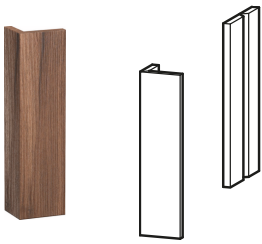

DuraStyle # DS539907979

Design by Matteo Thun & Antonio Rodriguez

Korpusblende

Basis Angaben	
Langbezeichnung	Duravit DuraStyle Korpusblende Nussbaum Matt – DS539907979
Artikel Nr.	DS539907979

Spezifikationen	
Passend zu Serie	DuraStyle
Form	Eckig
Oberfläche	Dekor
Farbe	
Farbwert	Nussbaum
Glanzgrad	Matt
Material	
Material	Hochverdichtete Dreischicht-Holzspanplatte

Features	
Kombinationsmöglichkeit	
Geeignet für	Konsole

Logistik	
Artikelgewicht	3,3 kg
Verkaufsverpackung	
Art Verkaufsverpackung	Karton
Menge / Verkaufsverpackung	1 Stk.
Ab Werk verpackt	✓
Breite Verkaufsverpackung inkl. Artikel	740 mm
Höhe Verkaufsverpackung inkl. Artikel	253 mm
Tiefe Verkaufsverpackung inkl. Artikel	232 mm
Gewicht Verkaufsverpackung inkl. Artikel	4 kg
Anzahl Packstücke	1

Vermaßung	
Breite / Länge	20 mm
Höhe	512 mm
Tiefe / Breite	16 mm

Weitere Informationen finden Sie hier

<https://pro.duravit.de/p/DS539907979>