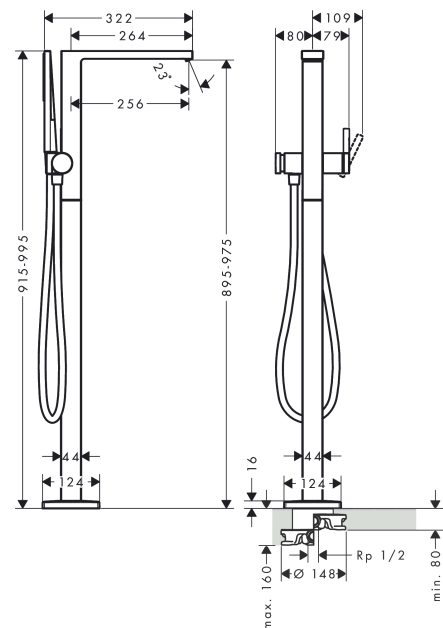

Tecturis E

Einhebel-Wannenmischer bodenstehend

Oberfläche: **Brushed Bronze** Artikelnummer: **73445140**

Beschreibung

Merkmale

- besteht aus: Einhebel-Wannenmischer bodenstehend, Stabhandbrause, Brausenschlauch, Brausenhalter
- Strahlart Armatur: WaterfallStream
- Strahlart Handbrause: PowderRain
- Maximale Durchflussmenge bei 3 bar: 23,5 l/min
- Durchfluss für Wanneneinlauf bei 3 bar: 23,5 l/min
- Durchfluss für Handbrause bei 3 bar: 8 l/min
- Keramikmischsystem
- Druckumsteller Select mit automatischer Rückstellung
- Geräuschgruppe: I
- Anschlussart: Grundkörper
- Standmontage
- Durchflussklasse: O, B
- P-IX 38688/IOB

Artikeldetails

ST-Nr.	6417 502.461
TEAM-Nr.	758559.186
Preis exkl. MwSt.	2655.00 CHF

Technologie

Designpreise

Zertifikate / Nachhaltigkeit

Produktabbildung

Maßzeichnung

Tecturis E
Einhebel-Wannenmischer bodenstehend
 Oberfläche: **Brushed Bronze** Artikelnummer: **73445140**

Durchflussdiagramm

Tecturis E
Einhebel-Wannenmischer bodenstehend
 Oberfläche: **Brushed Bronze** Artikelnummer: **73445140**

Explosionszeichnung

Baujahr: >10/23

Tecturis E

Einhebel-Wannenmischer bodenstehend