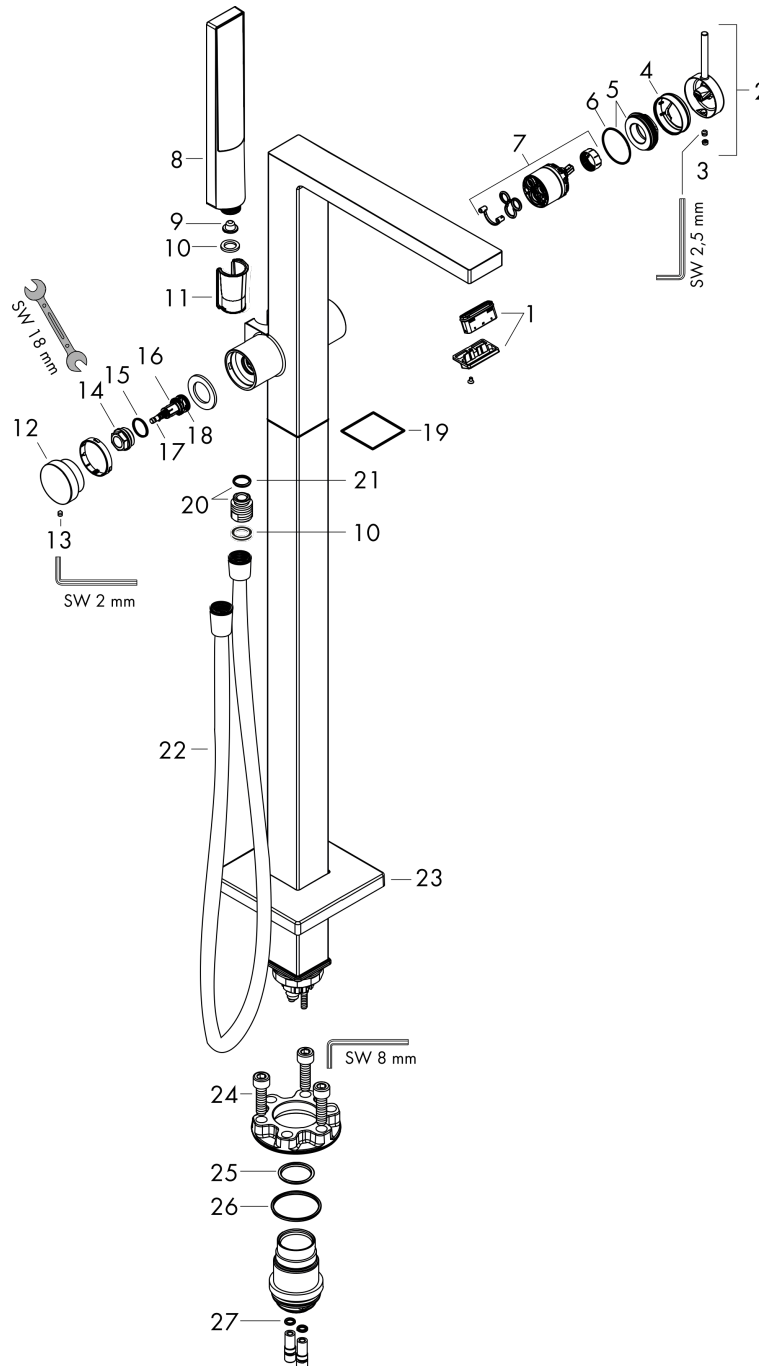

Tecturis E

Einhebel-Wannenmischer bodenstehend

Oberfläche: **Brushed Bronze** Artikelnummer: **73445140**

Beschreibung

Merkmale

- besteht aus: Einhebel-Wannenmischer bodenstehend, Stabhandbrause, Brausenschlauch, Brausenhalter
- Strahlart Armatur: WaterfallStream
- Strahlart Handbrause: PowderRain
- Maximale Durchflussmenge bei 3 bar: 23,5 l/min
- Durchfluss für Wanneneinlauf bei 3 bar: 23,5 l/min
- Durchfluss für Handbrause bei 3 bar: 8 l/min
- Keramikmischsystem
- Druckumsteller Select mit automatischer Rückstellung
- Geräuschgruppe: I
- Anschlussart: Grundkörper
- Standmontage
- Durchflussklasse: O, B
- P-IX 38688/IOB

Durchflussdiagramm

Tecturis E
Einhebel-Wannenmischer bodenstehend
 Oberfläche: **Brushed Bronze** Artikelnummer: **73445140**

Explosionszeichnung

Baujahr: >10/23

Tecturis E

Einhebel-Wannenmischer bodenstehend

Oberfläche: **Brushed Bronze** Artikelnummer: **73445140**

Ersatzteilliste

Baujahr: >10/23

Pos.	Beschreibung	Artikelnummer	Preis	VE
1	Luftsprudler kpl.	87118000	36.95 CHF	1
2	Griff	87122140	68.85 CHF	1
3	Griffstopfen	93735460	8.65 CHF	1
4	Rosette	87121140	18.80 CHF	1
5	Mutter	93995000	23.05 CHF	1
6	O-Ring 35x1,5	92114000	5.40 CHF	1
7	Kartusche kpl.	93895000	72.55 CHF	1
8	Handbrause	24320140	-	1
9	Sieb	92672000	5.40 CHF	1
10	Dichtung	98058000	3.25 CHF	1
11	Futter	92858000	5.40 CHF	1
12	Druckknopf	94369140	55.45 CHF	1
13	Madenschraube M4x6	97767000	3.25 CHF	1
14	Mutter	94367000	36.95 CHF	1
15	O-Ring 17x1,5	98137000	3.25 CHF	1
16	Umsteller kpl.	94368000	36.95 CHF	1
17	O-Ring 12x1,5	98430000	3.25 CHF	1
18	O-Ring 15x1,5	92118000	3.25 CHF	1
19	Dekoring	87859460	-	1
20	Anschlußnippel	95392000	18.80 CHF	1
21	O-Ring 14x2	98129000	3.25 CHF	1
22	Brauseschlauch Isiflex'B 1,25 m	28272140	-	1
23	Rosette	93245140	88.00 CHF	1
24	Zylinderschraube M10x35	97670000	14.25 CHF	1
25	O-Ring 29x3	98371000	5.40 CHF	1
26	O-Ring 44x2,5	98162000	5.40 CHF	1
27	O-Ring 7x2	98419000	3.25 CHF	1
a	Grundset	10452180	-	1
b	Verlängerung 60 mm	93882000	257.30 CHF	1