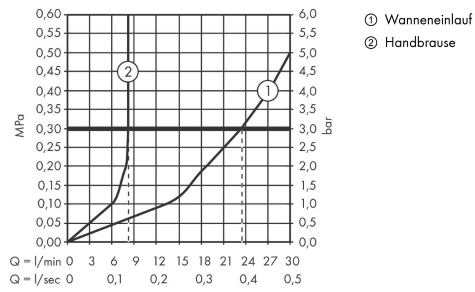

Tecturis E
Einhebel-Wannenmischer bodenstehend
Oberfläche: **Brushed Bronze** Artikelnummer: **73445140**

Durchflussdiagramm