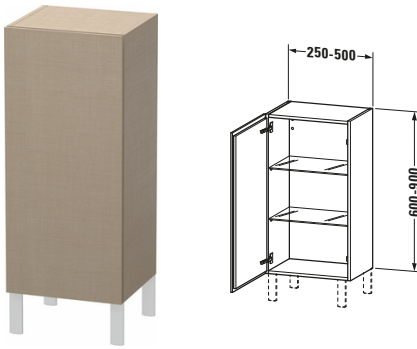

L-Cube # LC1189L7575

Design by Christian Werner

Halbhochschrank

Basis Angaben	
Langbezeichnung	Duravit L-Cube Halbhochschrank Individual, Leinen Matt, Rechteckig, Anzahl Türen: 1 – LC1189L7575
Artikel Nr.	LC1189L7575

Spezifikationen	
Tür	
Anzahl Türen	1
Türanschlag	Links
Böden	
Anzahl Glasfachböden	2
Montage	
Montageart	Wandhängend / Wandmontage
Montagegrad	Montiert
Farbe	
Farbwert	Leinen
Glanzgrad	Matt
Front	
Farbwert Front	Leinen
Glanzgrad Front	Matt
Material Front	Hochverdichtete Dreischicht-Holzspanplatte
Korpus	
Farbwert Korpus	Leinen
Glanzgrad Korpus	Matt
Material Korpus	Hochverdichtete Dreischicht-Holzspanplatte
Oberfläche Korpus	Dekor
Griff	
Ausführung Griff	Grifflos

Features	
Automatiktürscharnier mit Dämpfung	✓
Füße	Optional

Lieferumfang	
Montage	
Inkl. Befestigungsmaterial	✓
Technische Dokumentation	
Inkl. Montageanleitung	digital und gedruckt

Logistik	
Artikelgewicht	23,5 kg
Verkaufsverpackung	
Art Verkaufsverpackung	Karton
Menge / Verkaufsverpackung	1 Stk.
Ab Werk verpackt	✓
Breite Verkaufsverpackung inkl. Artikel	550 mm
Höhe Verkaufsverpackung inkl. Artikel	1030 mm
Tiefe Verkaufsverpackung inkl. Artikel	410 mm
Gewicht Verkaufsverpackung inkl. Artikel	23,5 kg
Anzahl Packstücke	1

Passende Produkte	
Passende Artikel	
	Sockelfuß # UV9991 Universal
	Sockelfuß # UV9993 Universal

Vermaßung	
Breite / Länge	250 mm
Min. Variable Breite / Länge	250 mm
Max. Variable Breite / Länge	500 mm
Höhe	600 mm
Tiefe / Breite	200 mm
Min. Wandabstand	50 mm
Min. Abstand Anbau Möbel	50 mm