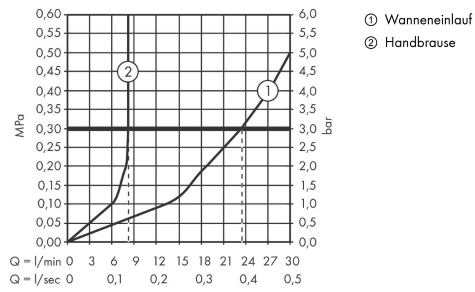

Tecturis E
Einhebel-Wannenmischer bodenstehend
Oberfläche: **Matt White** Artikelnummer: **73445700**

Durchflussdiagramm