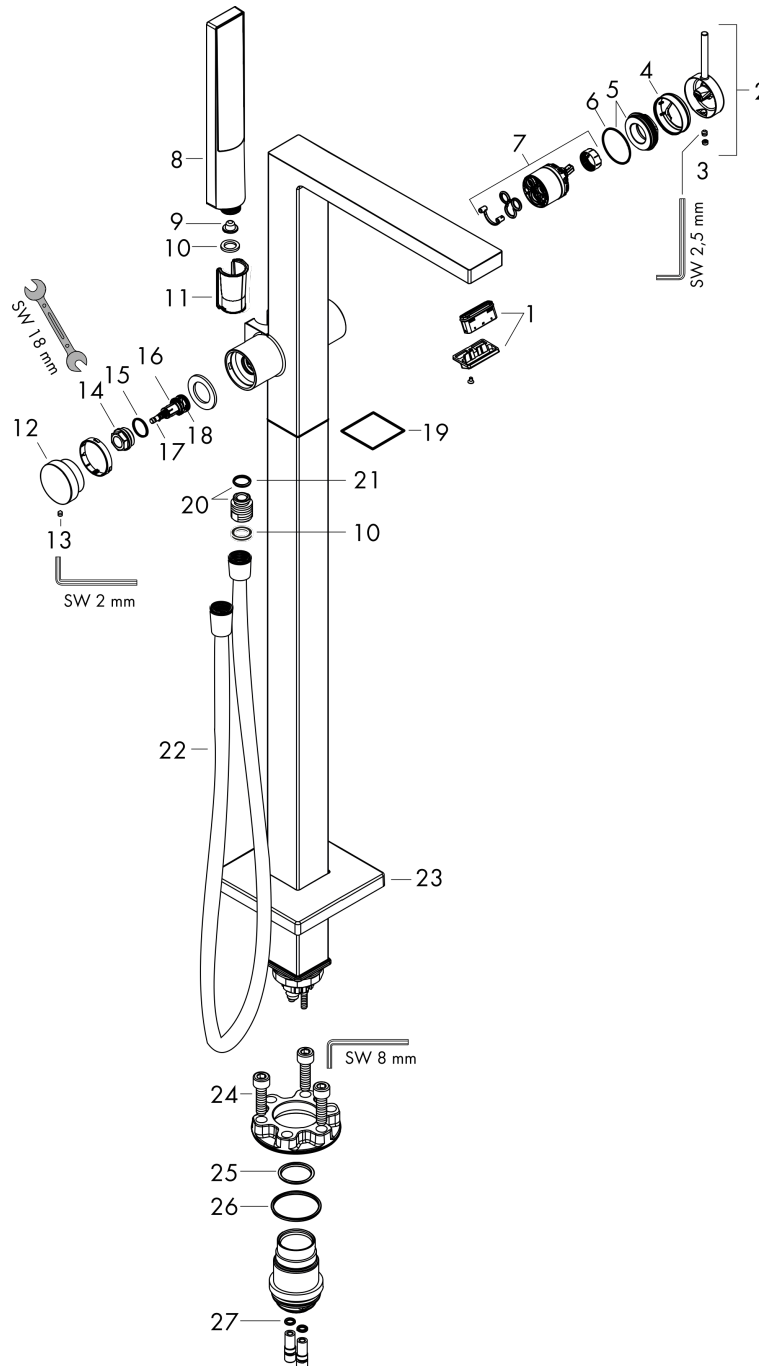

Tecturis E

Einhebel-Wannenmischer bodenstehend

Oberfläche: **Matt White** Artikelnummer: **73445700**

Beschreibung

Merkmale

- besteht aus: Einhebel-Wannenmischer bodenstehend, Stabhandbrause, Brausenschlauch, Brausenhalter
- Strahlart Armatur: WaterfallStream
- Strahlart Handbrause: PowderRain
- Maximale Durchflussmenge bei 3 bar: 23,5 l/min
- Durchfluss für Wanneneinlauf bei 3 bar: 23,5 l/min
- Durchfluss für Handbrause bei 3 bar: 8 l/min
- Keramikmischsystem
- Druckumsteller Select mit automatischer Rückstellung
- Geräuschgruppe: I
- Anschlussart: Grundkörper
- Standmontage
- Durchflussklasse: O, B
- P-IX 38688/IOB

Durchflussdiagramm

Tecturis E
Einhebel-Wannenmischer bodenstehend
 Oberfläche: **Matt White** Artikelnummer: **73445700**

Explosionszeichnung

Baujahr: >10/23

Tecturis E

Einhebel-Wannenmischer bodenstehend

Oberfläche: **Matt White** Artikelnummer: **73445700**

Ersatzteilliste

Baujahr: >10/23

Pos.	Beschreibung	Artikelnummer	Preis	VE
1	Luftsprudler kpl.	87118000	36.95 CHF	1
2	Griff	87122700	68.85 CHF	1
3	Griffstopfen	93735700	8.65 CHF	1
4	Rosette	87121700	28.10 CHF	1
5	Mutter	93995000	23.05 CHF	1
6	O-Ring 35x1,5	92114000	5.40 CHF	1
7	Kartusche kpl.	93895000	72.55 CHF	1
8	Handbrause	24320700	-	1
9	Sieb	92672000	5.40 CHF	1
10	Dichtung	98058000	3.25 CHF	1
11	Futter	92858000	5.40 CHF	1
12	Druckknopf	94369700	55.45 CHF	1
13	Madenschraube M4x6	97767000	3.25 CHF	1
14	Mutter	94367000	36.95 CHF	1
15	O-Ring 17x1,5	98137000	3.25 CHF	1
16	Umsteller kpl.	94368000	36.95 CHF	1
17	O-Ring 12x1,5	98430000	3.25 CHF	1
18	O-Ring 15x1,5	92118000	3.25 CHF	1
19	Dekorring	87859700	-	1
20	Anschlußnippel	95392000	18.80 CHF	1
21	O-Ring 14x2	98129000	3.25 CHF	1
22	Brauseschlauch Isiflex'B 1,25 m	28272700	-	1
23	Rosette	93245700	88.00 CHF	1
24	Zylinderschraube M10x35	97670000	14.25 CHF	1
25	O-Ring 29x3	98371000	5.40 CHF	1
26	O-Ring 44x2,5	98162000	5.40 CHF	1
27	O-Ring 7x2	98419000	3.25 CHF	1
a	Grundset	10452180	-	1
b	Verlängerung 60 mm	93882000	257.30 CHF	1