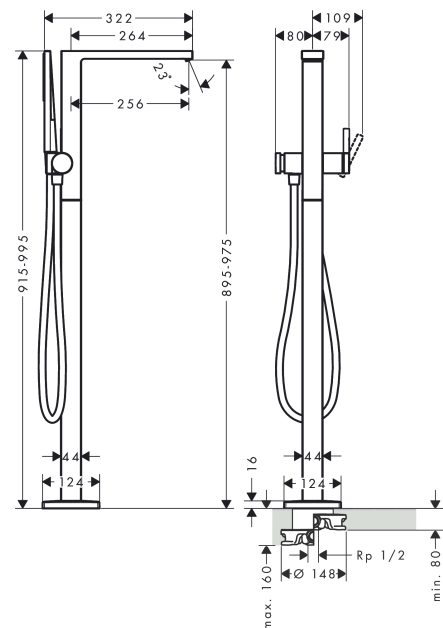

Tecturis E

Einhebel-Wannenmischer bodenstehend

Oberfläche: **Matt White** Artikelnummer: **73445700**

Beschreibung

Merkmale

- besteht aus: Einhebel-Wannenmischer bodenstehend, Stabhandbrause, Brausenschlauch, Brausenhalter
- Strahlart Armatur: WaterfallStream
- Strahlart Handbrause: PowderRain
- Maximale Durchflussmenge bei 3 bar: 23,5 l/min
- Durchfluss für Wanneneinlauf bei 3 bar: 23,5 l/min
- Durchfluss für Handbrause bei 3 bar: 8 l/min
- Keramikmischsystem
- Druckumsteller Select mit automatischer Rückstellung
- Geräuschgruppe: I
- Anschlussart: Grundkörper
- Standmontage
- Durchflussklasse: O, B
- P-IX 38688/IOB

Artikeldetails

ST-Nr.	6417 502.536
TEAM-Nr.	758559.103
Preis exkl. MwSt.	2478.00 CHF

Technologie

Designpreise

Zertifikate / Nachhaltigkeit

Produktabbildung

Maßzeichnung

Tecturis E
Einhebel-Wannenmischer bodenstehend
 Oberfläche: **Matt White** Artikelnummer: **73445700**

Durchflussdiagramm

Tecturis E
Einhebel-Wannenmischer bodenstehend
 Oberfläche: **Matt White** Artikelnummer: **73445700**

Explosionszeichnung

Baujahr: >10/23

Tecturis E

Einhebel-Wannenmischer bodenstehend

Oberfläche: **Matt White** Artikelnummer: **73445700**