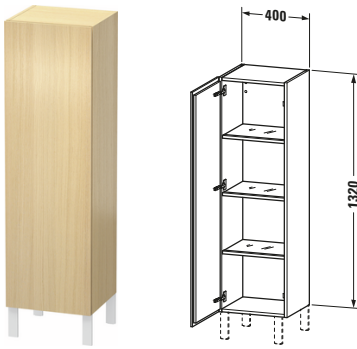

L-Cube # LC1178L7171

Design by Christian Werner

Halbhochschrank

Basis Angaben	
Langbezeichnung	Duravit L-Cube Halbhochschrank, Mediterrane Eiche Matt, Rechteckig, Anzahl Türen: 1 – LC1178L7171
Artikel Nr.	LC1178L7171

Spezifikationen	
Tür	
Anzahl Türen	1
Türanschlag	Links
Böden	
Anzahl Glasfachböden mit Aluträgersystem	3
Montage	
Montageart	Wandhängend / Wandmontage
Montagegrad	Montiert
Farbe	
Farbwert	Mediterrane Eiche
Glanzgrad	Matt
Front	
Farbwert Front	Mediterrane Eiche
Glanzgrad Front	Matt
Material Front	Hochverdichtete Dreischicht-Holzspanplatte
Korpus	
Farbwert Korpus	Mediterrane Eiche
Glanzgrad Korpus	Matt
Material Korpus	Hochverdichtete Dreischicht-Holzspanplatte
Oberfläche Korpus	Echtholz furnier
Griff	
Ausführung Griff	Grifflos

Features	
Automatiktürscharnier mit Dämpfung	✓
Füße	Optional

Lieferumfang	
Montage	
Inkl. Befestigungsmaterial	✓
Technische Dokumentation	
Inkl. Montageanleitung	digital und gedruckt

Logistik	
Artikelgewicht	28,69 kg
Verkaufsverpackung	
Art Verkaufsverpackung	Karton
Menge / Verkaufsverpackung	1 Stk.
Ab Werk verpackt	✓
Breite Verkaufsverpackung inkl. Artikel	550 mm
Höhe Verkaufsverpackung inkl. Artikel	1350 mm
Tiefe Verkaufsverpackung inkl. Artikel	410 mm
Gewicht Verkaufsverpackung inkl. Artikel	28,69 kg
Anzahl Packstücke	1

Passende Produkte	
Passende Artikel	
	Sockelfuß # UV9993 Universal
	Sockelfuß # UV9991 Universal

Vermaßung	
Breite / Länge	400 mm
Min. Variable Breite / Länge	0 mm
Max. Variable Breite / Länge	0 mm
Höhe	1320 mm
Tiefe / Breite	363 mm
Min. Wandabstand	50 mm
Min. Abstand Anbau Möbel	50 mm