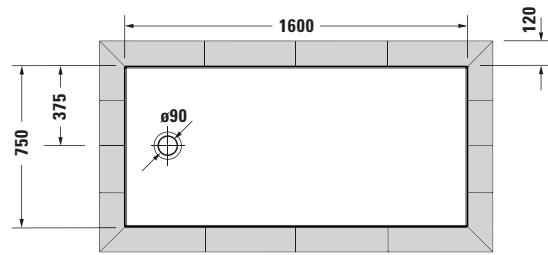

**Duschwanne**

Basis Angaben	
Langbezeichnung	Duravit Tempano Duschwanne 1600x750 mm Weiß, Bodenbündig, Halbeinbau, Aufgesetzt, Material: Sanitäracryl, Quadratisch – 720206000000001

Spezifikationen	
Form	Quadratisch
Rutschfestigkeitsklasse	C
<b>Farbe</b>	
Farbwert	Weiß
Glanzgrad	Glänzend
<b>Material</b>	
Material	Sanitäracryl
<b>Montage</b>	
Einbauart	Bodenbündig / Halbeinbau / Aufgesetzt
<b>Ablauf</b>	
Position Ablauf	Seitlich

Lieferumfang	
<b>Technische Dokumentation</b>	
Inkl. Montageanleitung	digital und gedruckt
Inkl. Pflegeanleitung	digital und gedruckt

Vermaßung	
Breite / Länge	1600 mm
Tiefe / Breite	750 mm
Min. Höhe mit Füßen	120 mm
Max. Höhe mit Füßen	150 mm
Höhe mit Wannenträger	0 mm
Durchmesser Ablaufloch	90 mm

Beschreibungstexte	
Ausschreibungstext	Duravit Tempano Duschwanne Weiß, Form: Quadratisch, Sanitäracryl, Einbauart: Bodenbündig, Halbeinbau, Aufgesetzt, Position Ablauf: Seitlich, Rutschfestigkeitsklasse: C, CE-Kennzeichen-1: EN 14527, EAN Nr.: 4053424893884, Artikelgewicht: 35 kg, Abmessungen (Breite / Länge x Tiefe / Breite x Höhe): 1600 x 750 x 50 mm, Antislip, Artikel Nr.: 720206000000001, Passende Artikel: Schalungshilfe, Schallschutz-Set, Fußgestell, Duschwannenablauf, Duschwannenfuß; Artikel Nr.: 792805000000000, 791372000000000, 791392000000000, 791283000000000, 7902690000001000, 7902690000000000, 7902630000001000, 7902630000000000, 790173000000000; Modell Nr.: 792805, 791372, 791392, 791283, 790269, 790263, 790173