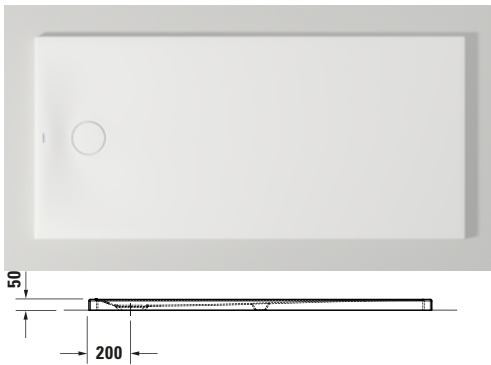

**Duschwanne**

Basis Angaben	
Langbezeichnung	Duravit Tempano Duschwanne 1600x750 mm Weiß, Bodenbündig, Halbeinbau, Aufgesetzt, Material: Sanitäracryl, Quadratisch – 720206000000001

Spezifikationen	
Form	Quadratisch
Rutschfestigkeitsklasse	C
<b>Farbe</b>	
Farbwert	Weiß
Glanzgrad	Glänzend
<b>Material</b>	
Material	Sanitäracryl
<b>Montage</b>	
Einbauart	Bodenbündig / Halbeinbau / Aufgesetzt
<b>Ablauf</b>	
Position Ablauf	Seitlich

Lieferumfang	
<b>Technische Dokumentation</b>	
Inkl. Montageanleitung	digital und gedruckt
Inkl. Pflegeanleitung	digital und gedruckt

Vermaßung	
Breite / Länge	1600 mm
Tiefe / Breite	750 mm
Min. Höhe mit Füßen	120 mm
Max. Höhe mit Füßen	150 mm
Höhe mit Wannenträger	0 mm
Durchmesser Ablaufloch	90 mm

Beschreibungstexte	
Ausschreibungstext	Duravit Tempano Duschwanne Weiß, Form: Quadratisch, Sanitäracryl, Einbauart: Bodenbündig, Halbeinbau, Aufgesetzt, Position Ablauf: Seitlich, Rutschfestigkeitsklasse: C, CE-Kennzeichen-1: EN 14527, EAN Nr.: 4053424893884, Artikelgewicht: 35 kg, Abmessungen (Breite / Länge x Tiefe / Breite x Höhe): 1600 x 750 x 50 mm, Antislip, Artikel Nr.: 720206000000001, Passende Artikel: Schalungshilfe, Schallschutz-Set, Fußgestell, Duschwannenablauf, Duschwannenfuß; Artikel Nr.: 792805000000000, 791372000000000, 791392000000000, 791283000000000, 7902690000001000, 7902690000000000, 7902630000001000, 7902630000000000, 790173000000000; Modell Nr.: 792805, 791372, 791392, 791283, 790269, 790263, 790173