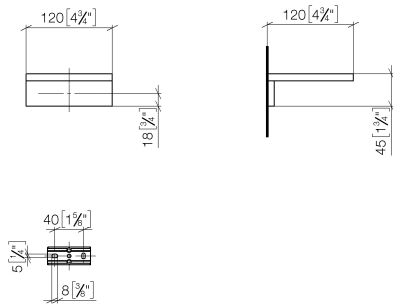

83 410 780

- Breite 120 mm
- Höhe 45 mm
- Ausladung 120 mm

	Messing gebürstet (23kt Gold)	83 410 780-28
	Chrom	83 410 780-00
	Platin gebürstet	83 410 780-06
	Platin	83 410 780-08
	Dark Brass matt	83 410 780-16
	Dark Bronze matt	83 410 780-17
	Dark Chrome	83 410 780-19
	Bronze gebürstet	83 410 780-42
	Champagne gebürstet (22kt Gold)	83 410 780-46
	Champagne (22kt Gold)	83 410 780-47
	Cyprum	83 410 780-49
	Dark Platin gebürstet	83 410 780-99

83 410 780

mm [inches]

83 410 780

Ersatzteile für die
anderen
Oberflächenvarianten
finden Sie hier:
Chrom

Ersatzteilstückliste

Nr.	Artikelnummer	Benennung	Verbaumenge	Lieferzeit
6	05 17 20 718 00 90	Befestigungssatz 30 x 70 x 5 mm -	1,00	2
5	09 30 30 069 90	Befestigung Zylinderschraube mit Innensechskant niedriger Kopf M4 x 16 mm -	2,00	2
3	90 31 11 112 00 90	Befestigung Gewindestift M5 x 6 mm -	1,00	2
4	90 30 11 029 00 90	Anschluss Federring Ø 4 -	2,00	2
2	08 17 78 507-28	Halter für Seifenschale 120 x 35 x 10 mm - Messing gebürstet (23kt Gold)	1,00	20
1	08 17 78 601-28	Seifenschale 120 x 120 x 10 mm - Messing gebürstet (23kt Gold)	1,00	20