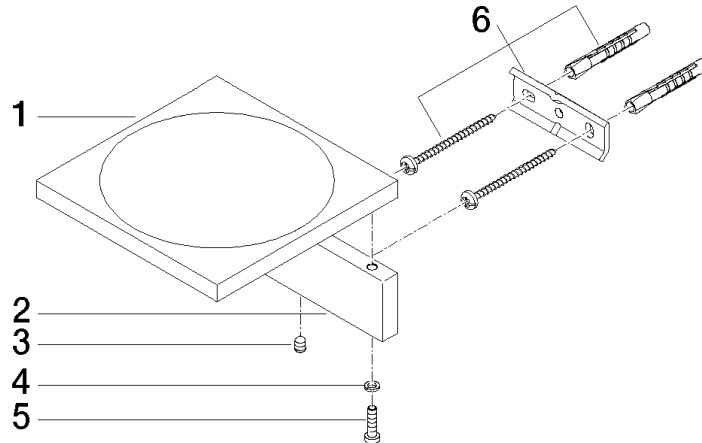

83 410 780

- Breite 120 mm
- Höhe 45 mm
- Ausladung 120 mm

	Messing gebürstet (23kt Gold)	83 410 780-28
	Chrom	83 410 780-00
	Platin gebürstet	83 410 780-06
	Platin	83 410 780-08
	Dark Brass matt	83 410 780-16
	Dark Bronze matt	83 410 780-17
	Dark Chrome	83 410 780-19
	Bronze gebürstet	83 410 780-42
	Champagne gebürstet (22kt Gold)	83 410 780-46
	Champagne (22kt Gold)	83 410 780-47
	Cyprum	83 410 780-49
	Dark Platin gebürstet	83 410 780-99

83 410 780

mm [inches]

83 410 780

Ersatzteile für die
anderen
Oberflächenvarianten
finden Sie hier:
Chrom

Ersatzteilstückliste

Nr.	Artikelnummer	Benennung	Verbaumenge	Lieferzeit
6	05 17 20 718 00 90	Befestigungssatz 30 x 70 x 5 mm -	1,00	2
5	09 30 30 069 90	Befestigung Zylinderschraube mit Innensechskant niedriger Kopf M4 x 16 mm -	2,00	2
3	90 31 11 112 00 90	Befestigung Gewindestift M5 x 6 mm -	1,00	2
4	90 30 11 029 00 90	Anschluss Federring Ø 4 -	2,00	2
2	08 17 78 507-28	Halter für Seifenschale 120 x 35 x 10 mm - Messing gebürstet (23kt Gold)	1,00	20
1	08 17 78 601-28	Seifenschale 120 x 120 x 10 mm - Messing gebürstet (23kt Gold)	1,00	20