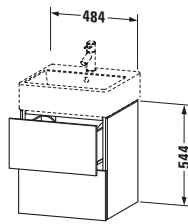

Waschtischunterbau wandhängend

Basis Angaben	
Langbezeichnung	Duravit L-Cube Waschtischunterbau wandhängend, Nussbaum gebürstet Matt, Rechteckig, Anzahl Schubkästen: 2, Tip-on Technik – LC627406969

Lieferumfang	
Montage	
Inkl. Befestigungsmaterial	✓
Technische Dokumentation	
Inkl. Montageanleitung	digital und gedruckt

Weitere Informationen finden Sie hier

<https://pro.duravit.de/p/LC627406969>

Spezifikationen	
Anzahl Schubkästen	2
Für Anzahl Waschtische	1
Montagegrad	Montiert
Waschplatz	
Position Becken	Mitte
Montage	
Montageart	Montage unter Waschtisch / Wandhängend / Wandmontage
Farbe	
Farbwert	Nussbaum gebürstet
Glanzgrad	Matt
Front	
Farbwert Front	Nussbaum gebürstet
Glanzgrad Front	Matt
Korpus	
Glanzgrad Korpus	Matt
Material Korpus	Hochverdichtete Dreischicht-Holzspanplatte
Oberfläche Korpus	Echtholz furnier
Griff	
Ausführung Griff	Grifflos

Features	
Tip-on Technik	✓
Selbsteinzug mit Dämpfung	✓

Logistik	
Artikelgewicht	23,1 kg
Verkaufsverpackung	
Art Verkaufsverpackung	Karton
Menge / Verkaufsverpackung	1 Stk.
Ab Werk verpackt	✓
Breite Verkaufsverpackung inkl. Artikel	540 mm
Höhe Verkaufsverpackung inkl. Artikel	1260 mm
Tiefe Verkaufsverpackung inkl. Artikel	510 mm
Gewicht Verkaufsverpackung inkl. Artikel	26,5 kg
Anzahl Packstücke	1

Vermaßung	
Breite / Länge	484 mm
Höhe	544 mm
Tiefe / Breite	459 mm
Min. Wandabstand	0 mm

Passende Produkte	
Passende Artikel	
	Waschtisch # 235050 Vero Air
	Raumsparsiphon # 005076 Universal
Notwendige Artikel	
	Waschtisch # 235050 Vero Air