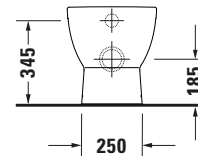

Stand WC

Basis Angaben

Langbezeichnung	Duravit D-Code Stand WC, 570 mm, Weiß Hochglanz, Tiefspüler, Spülrand: spülrandlos, 4,5 l, Abgang: waagrecht – 2037090000
-----------------	---

Spezifikationen

Farbe	
Farbwert	Weiß
Innenfarbe	Weiß
Aussenfarbe	Weiß
Glanzgrad	Hochglanz
Glanzgrad Innen	Hochglanz
Glanzgrad Außen	Hochglanz

Spülung

Spülform	Tiefspüler
Spülrand	spülrandlos
Spültechnologie	Rimless
Unified Water Label (UWL) Klasse	1
Große Spülwassermenge	4,5 l

Ablauf

Abgang	waagrecht
Back to wall Ausführung	✓

Relevante Zertifikate

Unified Water Label (UWL) Klasse	1
----------------------------------	---

Logistik

Artikelgewicht	26,5 kg
----------------	---------

Passende Produkte
Passende Artikel

	WC-Sitz # 0028290000 D-Code
	WC-Sitz # 0028210000 D-Code
	WC-Sitz # 0028190000 D-Code
	WC-Sitz # 0028110000 D-Code

Beschreibungstexte

Ausschreibungstext	Duravit D-Code Stand WC Weiß Hochglanz 570 mm, Designer: sieger design, Back to wall Ausführung, Spülform: Tiefspüler, Spülrand: spülrandlos, Sanitärkeramik, Bodenstehend, Abgang: waagrecht, Für variablen Wasserzulauf, Große Spülwassermenge: 4,5 l, Unified Water Label (UWL) Klasse: 1, CE-Kennzeichen-1: EN 997, EAN Nr.: 4067116338409, Artikelgewicht: 26,5 kg, Abmessungen (Breite / Länge x Tiefe / Breite x Höhe): 370 x 570 x 400 mm, Artikel Nr.: 2037090000
--------------------	--