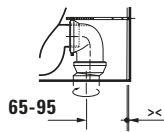

Stand WC

Basis Angaben

Langbezeichnung	Duravit D-Code Stand WC, 570 mm, Weiß Hochglanz, Tiefspüler, Spülrand: spülrandlos, 4,5 l, Abgang: waagrecht – 2037090000
-----------------	---

Spezifikationen

Farbe	
Farbwert	Weiß
Innenfarbe	Weiß
Aussenfarbe	Weiß
Glanzgrad	Hochglanz
Glanzgrad Innen	Hochglanz
Glanzgrad Außen	Hochglanz

Spülung

Spülform	Tiefspüler
Spülrand	spülrandlos
Spültechnologie	Rimless
Unified Water Label (UWL) Klasse	1
Große Spülwassermenge	4,5 l

Ablauf

Abgang	waagrecht
Back to wall Ausführung	✓

Relevante Zertifikate

Unified Water Label (UWL) Klasse	1
----------------------------------	---

Logistik

Artikelgewicht	26,5 kg
----------------	---------

Passende Produkte
Passende Artikel

	WC-Sitz # 0028290000 D-Code
	WC-Sitz # 0028210000 D-Code
	WC-Sitz # 0028190000 D-Code
	WC-Sitz # 0028110000 D-Code

Beschreibungstexte

Ausschreibungstext	Duravit D-Code Stand WC Weiß Hochglanz 570 mm, Designer: sieger design, Back to wall Ausführung, Spülform: Tiefspüler, Spülrand: spülrandlos, Sanitärkeramik, Bodenstehend, Abgang: waagrecht, Für variablen Wasserzulauf, Große Spülwassermenge: 4,5 l, Unified Water Label (UWL) Klasse: 1, CE-Kennzeichen-1: EN 997, EAN Nr.: 4067116338409, Artikelgewicht: 26,5 kg, Abmessungen (Breite / Länge x Tiefe / Breite x Höhe): 370 x 570 x 400 mm, Artikel Nr.: 2037090000
--------------------	--