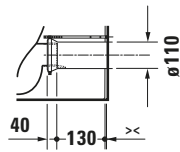

Stand WC

Basis Angaben

Langbezeichnung	Duravit D-Code Stand WC, 570 mm, Weiß Hochglanz, Tiefspüler, Spülrand: spülrandlos, 4,5 l, Abgang: waagrecht – 2037090000
-----------------	---

Spezifikationen

Farbe	
Farbwert	Weiß
Innenfarbe	Weiß
Aussenfarbe	Weiß
Glanzgrad	Hochglanz
Glanzgrad Innen	Hochglanz
Glanzgrad Außen	Hochglanz

Spülung

Spülform	Tiefspüler
Spülrand	spülrandlos
Spültechnologie	Rimless
Unified Water Label (UWL) Klasse	1
Große Spülwassermenge	4,5 l

Ablauf

Abgang	waagrecht
Back to wall Ausführung	✓

Relevante Zertifikate

Unified Water Label (UWL) Klasse	1
----------------------------------	---

Logistik

Artikelgewicht	26,5 kg
----------------	---------

Passende Produkte
Passende Artikel

	WC-Sitz # 0028290000 D-Code
	WC-Sitz # 0028210000 D-Code
	WC-Sitz # 0028190000 D-Code
	WC-Sitz # 0028110000 D-Code

Beschreibungstexte

Ausschreibungstext	Duravit D-Code Stand WC Weiß Hochglanz 570 mm, Designer: sieger design, Back to wall Ausführung, Spülform: Tiefspüler, Spülrand: spülrandlos, Sanitärkeramik, Bodenstehend, Abgang: waagrecht, Für variablen Wasserzulauf, Große Spülwassermenge: 4,5 l, Unified Water Label (UWL) Klasse: 1, CE-Kennzeichen-1: EN 997, EAN Nr.: 4067116338409, Artikelgewicht: 26,5 kg, Abmessungen (Breite / Länge x Tiefe / Breite x Höhe): 370 x 570 x 400 mm, Artikel Nr.: 2037090000
--------------------	--