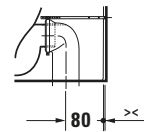

Stand WC

Basis Angaben

Langbezeichnung	Duravit D-Code Stand WC, 570 mm, Weiß Hochglanz, Tiefspüler, Spülrand: spülrandlos, 4,5 l, Abgang: waagrecht – 2037090000
-----------------	---

Spezifikationen

Farbe	
Farbwert	Weiß
Innenfarbe	Weiß
Aussenfarbe	Weiß
Glanzgrad	Hochglanz
Glanzgrad Innen	Hochglanz
Glanzgrad Außen	Hochglanz

Spülung

Spülform	Tiefspüler
Spülrand	spülrandlos
Spültechnologie	Rimless
Unified Water Label (UWL) Klasse	1
Große Spülwassermenge	4,5 l

Ablauf

Abgang	waagrecht
Back to wall Ausführung	✓

Relevante Zertifikate

Unified Water Label (UWL) Klasse	1
----------------------------------	---

Logistik

Artikelgewicht	26,5 kg
----------------	---------

Passende Produkte
Passende Artikel

	WC-Sitz # 0028290000 D-Code
	WC-Sitz # 0028210000 D-Code
	WC-Sitz # 0028190000 D-Code
	WC-Sitz # 0028110000 D-Code

Beschreibungstexte

Ausschreibungstext	Duravit D-Code Stand WC Weiß Hochglanz 570 mm, Designer: sieger design, Back to wall Ausführung, Spülform: Tiefspüler, Spülrand: spülrandlos, Sanitärkeramik, Bodenstehend, Abgang: waagrecht, Für variablen Wasserzulauf, Große Spülwassermenge: 4,5 l, Unified Water Label (UWL) Klasse: 1, CE-Kennzeichen-1: EN 997, EAN Nr.: 4067116338409, Artikelgewicht: 26,5 kg, Abmessungen (Breite / Länge x Tiefe / Breite x Höhe): 370 x 570 x 400 mm, Artikel Nr.: 2037090000
--------------------	--