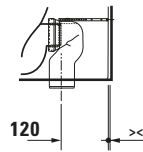

Stand WC

Basis Angaben

Langbezeichnung	Duravit D-Code Stand WC, 570 mm, Weiß Hochglanz, Tiefspüler, Spülrand: spülrandlos, 4,5 l, Abgang: waagrecht – 2037090000
-----------------	---

Spezifikationen

Farbe	
Farbwert	Weiß
Innenfarbe	Weiß
Aussenfarbe	Weiß
Glanzgrad	Hochglanz
Glanzgrad Innen	Hochglanz
Glanzgrad Außen	Hochglanz

Spülung

Spülform	Tiefspüler
Spülrand	spülrandlos
Spültechnologie	Rimless
Unified Water Label (UWL) Klasse	1
Große Spülwassermenge	4,5 l

Ablauf

Abgang	waagrecht
Back to wall Ausführung	✓

Relevante Zertifikate

Unified Water Label (UWL) Klasse	1
----------------------------------	---

Logistik

Artikelgewicht	26,5 kg
----------------	---------

Passende Produkte
Passende Artikel

	WC-Sitz # 0028290000 D-Code
	WC-Sitz # 0028210000 D-Code
	WC-Sitz # 0028190000 D-Code
	WC-Sitz # 0028110000 D-Code

Beschreibungstexte

Ausschreibungstext	Duravit D-Code Stand WC Weiß Hochglanz 570 mm, Designer: sieger design, Back to wall Ausführung, Spülform: Tiefspüler, Spülrand: spülrandlos, Sanitärkeramik, Bodenstehend, Abgang: waagrecht, Für variablen Wasserzulauf, Große Spülwassermenge: 4,5 l, Unified Water Label (UWL) Klasse: 1, CE-Kennzeichen-1: EN 997, EAN Nr.: 4067116338409, Artikelgewicht: 26,5 kg, Abmessungen (Breite / Länge x Tiefe / Breite x Höhe): 370 x 570 x 400 mm, Artikel Nr.: 2037090000
--------------------	--