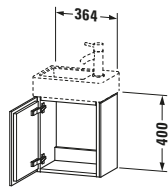

L-Cube # LC6293L2121

Design by Christian Werner

Waschtischunterbau wandhängend

Basis Angaben	
Langbezeichnung	Duravit L-Cube Waschtischunterbau wandhängend, Nuss- baum dunkel Matt, Rechteckig, Anzahl Türen: 1 – LC6293L2121

Spezifikationen	
Tür	
Anzahl Türen	1
Türanschlag	Links
Für Anzahl Waschtische	1
Montagegrad	Montiert
Waschplatz	
Position Becken	Mitte
Montage	
Montageart	Montage unter Waschtisch / Wand- hängend / Wandmon- tage
Farbe	
Farbwert	Nussbaum dunkel
Glanzgrad	Matt
Front	
Farbwert Front	Nussbaum dunkel
Glanzgrad Front	Matt
Korpus	
Glanzgrad Korpus	Matt
Material Korpus	Hochverdichtete Drei- schicht-Holzspanplat- te
Oberfläche Korpus	Dekor
Griff	
Ausführung Griff	Grifflos

Features	
Automatiktürscharnier mit Dämpfung	✓

Lieferumfang	
Montage	
Inkl. Befestigungsmaterial	✓
Technische Dokumentation	
Inkl. Montageanleitung	digital und gedruckt

Logistik	
Artikelgewicht	11 kg
Verkaufsverpackung	
Art Verkaufsverpackung	Karton
Menge / Verkaufsverpackung	1 Stk.
Ab Werk verpackt	✓
Breite Verkaufsverpackung inkl. Artikel	405 mm
Höhe Verkaufsverpackung inkl. Artikel	500 mm
Tiefe Verkaufsverpackung inkl. Artikel	445 mm
Gewicht Verkaufsverpackung inkl. Artikel	13 kg
Anzahl Packstücke	1

Vermaßung	
Breite / Länge	364 mm
Höhe	400 mm
Tiefe / Breite	241 mm
Min. Wandabstand	50 mm

Passende Produkte	
Passende Artikel	
	Raumsparsiphon # 005076 Universal
	Handwaschbecken # 072438 Vero Air
Notwendige Artikel	
	Handwaschbecken # 072438 Vero Air

Weitere Informationen finden Sie hier

<https://pro.duravit.de/p/LC6293L2121>