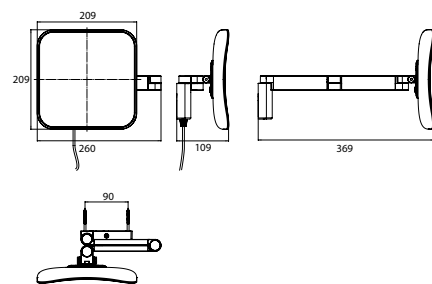

## PRODUKTINFORMATION

LED Rasier- und Kosmetikspiegel, eckig, Wandmodell, Doppelgelenkarm mit Spiralkabel und Stecker  
schwarz, Vergrößerung: 5-fach

Art.-Nr.1095 133 51

2 Lichttaster, Helligkeit und Lichtfarbe - kalt/warm (2.700 - 6.500 K) - stufenlos dimmbar.