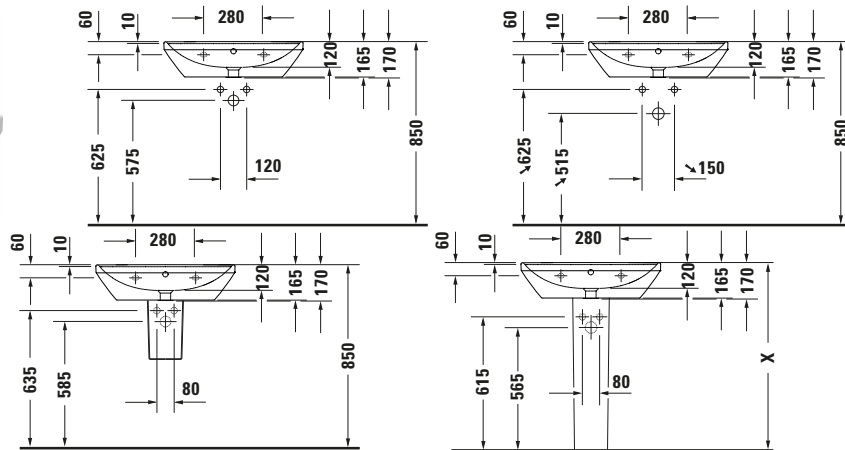

Waschtisch

Basis Angaben	
Langbezeichnung	Duravit D-Neo Waschtisch 650 mm Weiß Hochglanz, Hahnlochbank, Anzahl Hahnlöcher pro Waschplatz: 1, Überlauf – 23666500001

Spezifikationen	
Farbe	
Farbwert	Weiß
Innenfarbe	Weiß
Außenfarbe	Weiß
Glanzgrad	Hochglanz
Glanzgrad Innen	Hochglanz
Glanzgrad Außen	Hochglanz
Überlauf	
Überlauf	✓
Waschplatz	
Anzahl Hahnlöcher pro Waschplatz	1
Material	
Material	Keramik

Features	
Oberflächenveredelung	
WonderGliss	✓
Waschplatz	
Hahnlochbank	✓
Waschtisch	
Von unten glasiert	✓

Logistik	
Artikelgewicht	19,6 kg

Passende Produkte	
Passende Artikel	
	Designsiphon # 005036 Universal
	Designsiphon # 0050361000 Universal
	Designsiphon # 0050364600 Universal
	Push-open Ventil # 005052 Universal
	Standssäule # 085842 D-Neo
	Halbsäule # 085843 D-Neo
	Röhrensiphon # 0050260000 Universal

Beschreibungstexte	
Ausschreibungstext	Duravit D-Neo Waschtisch Weiß Hochglanz 650 mm, Designer: Bertrand Lejoly, Sanitärkeramik, Wandhängend, Überlauf, Position Ablauf: Mitte, Von unten glasiert, Ablagefläche: Hahnlochbank-Hinten, Anzahl Becken: 1, Position Becken: Mitte, Position Hahnloch: Mitte, Weiß Hochglanz, Geeignet für Halbsäule, Geeignet für Standssäule, Hahnlochbank, CE-Kennzeichen-1: EN 14688, EAN Nr.: 4063382016614, Artikelgewicht: 19,6 kg, Beckenbreite: 625 mm, Beckentiefe: 295 mm, Abmessungen (Breite / Länge x Tiefe / Breite x Höhe): 650 x 440 x 165 mm, WonderGliss, Artikel Nr.: 23666500001