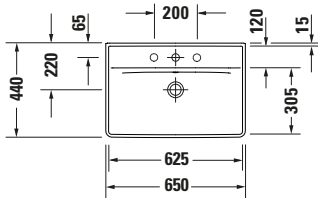

Waschtisch

Basis Angaben	
Langbezeichnung	Duravit D-Neo Waschtisch 650 mm Weiß Hochglanz, Hahnlochbank, Anzahl Hahnlöcher pro Waschplatz: 1, Überlauf – 23666500001

Spezifikationen	
Farbe	
Farbwert	Weiß
Innenfarbe	Weiß
Außenfarbe	Weiß
Glanzgrad	Hochglanz
Glanzgrad Innen	Hochglanz
Glanzgrad Außen	Hochglanz
Überlauf	
Überlauf	✓
Waschplatz	
Anzahl Hahnlöcher pro Waschplatz	1
Material	
Material	Keramik

Features	
Oberflächenveredelung	
WonderGliss	✓
Waschplatz	
Hahnlochbank	✓
Waschtisch	
Von unten glasiert	✓

Logistik	
Artikelgewicht	19,6 kg

Passende Produkte	
Passende Artikel	
	Designsiphon # 005036 Universal
	Designsiphon # 0050361000 Universal
	Designsiphon # 0050364600 Universal
	Push-open Ventil # 005052 Universal
	Standssäule # 085842 D-Neo
	Halbsäule # 085843 D-Neo
	Röhrensiphon # 0050260000 Universal

Beschreibungstexte	
Ausschreibungstext	Duravit D-Neo Waschtisch Weiß Hochglanz 650 mm, Designer: Bertrand Lejoly, Sanitärkeramik, Wandhängend, Überlauf, Position Ablauf: Mitte, Von unten glasiert, Ablagefläche: Hahnlochbank-Hinten, Anzahl Becken: 1, Position Becken: Mitte, Position Hahnloch: Mitte, Weiß Hochglanz, Geeignet für Halbsäule, Geeignet für Standssäule, Hahnlochbank, CE-Kennzeichen-1: EN 14688, EAN Nr.: 4063382016614, Artikelgewicht: 19,6 kg, Beckenbreite: 625 mm, Beckentiefe: 295 mm, Abmessungen (Breite / Länge x Tiefe / Breite x Höhe): 650 x 440 x 165 mm, WonderGliss, Artikel Nr.: 23666500001