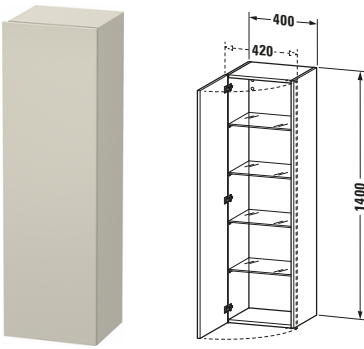

**Hochschrank**

Basis Angaben	
Langbezeichnung	Duravit DuraStyle Hochschrank, Taupe Matt, Rechteckig, Anzahl Türen: 1 – DS1219R9191
Artikel Nr.	DS1219R9191

Spezifikationen	
<b>Tür</b>	
Anzahl Türen	1
Türanschlag	Rechts
<b>Böden</b>	
Anzahl Glasfachböden	4
<b>Montage</b>	
Montageart	Wandhängend / Wandmontage
Montagegrad	Montiert
<b>Farbe</b>	
Farbwert	Taupe
Glanzgrad	Matt
<b>Front</b>	
Farbwert Front	Taupe
Glanzgrad Front	Matt
Material Front	Hochverdichtete Dreischicht-Holzspanplatte
<b>Korpus</b>	
Farbwert Korpus	Taupe
Glanzgrad Korpus	Matt
Material Korpus	Hochverdichtete Dreischicht-Holzspanplatte
Oberfläche Korpus	Dekor
<b>Griff</b>	
Ausführung Griff	Grifflos

Features	
Automatiktürscharnier mit Dämpfung	✓

Lieferumfang	
<b>Montage</b>	
Inkl. Befestigungsmaterial	✓
<b>Technische Dokumentation</b>	
Inkl. Montageanleitung	digital und gedruckt

Logistik	
Artikelgewicht	26 kg
<b>Verkaufsverpackung</b>	
Art Verkaufsverpackung	Karton
Menge / Verkaufsverpackung	1 Stk.
Ab Werk verpackt	✓
Breite Verkaufsverpackung inkl. Artikel	550 mm
Höhe Verkaufsverpackung inkl. Artikel	1480 mm
Tiefe Verkaufsverpackung inkl. Artikel	410 mm
Gewicht Verkaufsverpackung inkl. Artikel	31,3 kg
Anzahl Packstücke	1

Vermaßung	
Breite / Länge	400 mm
Min. Variable Breite / Länge	0 mm
Max. Variable Breite / Länge	0 mm
Höhe	1400 mm
Tiefe / Breite	360 mm
Min. Wandabstand	20 mm
Min. Abstand Anbau Möbel	20 mm

Weitere Informationen finden Sie hier