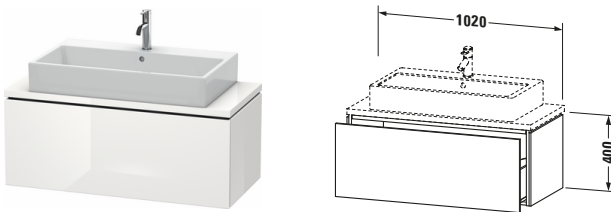

**Konsolenwaschtischunterbau wandhängend**

Basis Angaben	
Langbezeichnung	Duravit L-Cube Konsolenwaschtischunterbau wandhängend, Weiß Hochglanz, Rechteckig, Anzahl Auszüge: 1, Tip-on Technik – LC580408585

Spezifikationen	
Anzahl Auszüge	1
Für Anzahl Waschtische	1
Compact	✓
Montagegrad	Montiert

Logistik	
Artikelgewicht	28,2 kg
<b>Verkaufsverpackung</b>	
Art Verkaufsverpackung	Karton
Menge / Verkaufsverpackung	1 Stk.
Ab Werk verpackt	✓
Breite Verkaufsverpackung inkl. Artikel	540 mm
Höhe Verkaufsverpackung inkl. Artikel	1060 mm
Tiefe Verkaufsverpackung inkl. Artikel	510 mm
Gewicht Verkaufsverpackung inkl. Artikel	31,5 kg
Anzahl Packstücke	1