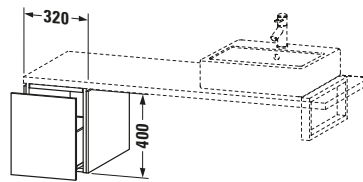

## Unterschrank für Konsole

Basis Angaben	
Langbezeichnung	Duravit L-Cube Unterschrank für Konsole, Leinen Matt, Rechteckig, Anzahl Auszüge: 1, Tip-on Technik – LC583007575
Artikel Nr.	LC583007575

Lieferumfang	
<b>Montage</b>	
Inkl. Befestigungsmaterial	✓
<b>Technische Dokumentation</b>	
Inkl. Montageanleitung	digital und gedruckt

Vermaßung	
Breite / Länge	320 mm
Höhe	400 mm
Tiefe / Breite	547 mm
Min. Wandabstand	20 mm

Alle Zeichnungen enthalten alle notwendigen Maße (mm), die den üblichen Toleranzen unterliegen. Exakte Maße können nur am Produkt abgenommen werden.