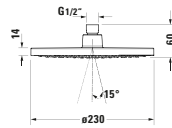

Kopfbrause

Basis Angaben	
Langbezeichnung	Duravit Brausen und Zubehör Kopfbrause 1jet 230 Schwarz Matt – UV0660017046

Logistik	
Artikelgewicht	0,56 kg
Verkaufsverpackung	
Art Verkaufsverpackung	Karton
Menge / Verkaufsverpackung	1 Stk.
Ab Werk verpackt	✓
Breite Verkaufsverpackung inkl. Artikel	260 mm
Höhe Verkaufsverpackung inkl. Artikel	75 mm
Tiefe Verkaufsverpackung inkl. Artikel	235 mm
Gewicht Verkaufsverpackung inkl. Artikel	0,76 kg
Anzahl Packstücke	1

Vermaßung	
Breite / Länge	230 mm
Höhe	58 mm
Tiefe / Breite	230 mm

Weitere Informationen finden Sie hier

<https://pro.duravit.de/p/UV0660017046>

Beschreibungstexte	
Ausschreibungstext	Duravit Brausen und Zubehör Kopfbrause 1jet 230 Schwarz Matt, Material: Kunststoff, Oberflächenbehandlung: Pulverbeschichtet, Strahlart: Rain, Technisches Feature: EasyClean, Rain, Durchflussmenge (3 bar): 24 l/min, Min. Empfohlener Betriebsdruck: 1 bar, Farbwert: Schwarz, Form: Rund, Montageart: Wandmontage, Deckenmontage, Kopfbrause im Winkel verstellbar, Durchmesser Kopfbrause: 230 mm, EAN Nr.: 4063382938039, Artikelgewicht: 0,56 kg, Serie: Brausen und Zubehör, Artikel Nr.: UV0660017046