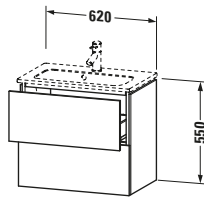

**Waschtischunterbau wandhängend**

Basis Angaben	
Langbezeichnung	Duravit L-Cube Waschtischunterbau wandhängend, Basalt Matt, Rechteckig, Anzahl Schubkästen: 2, Tip-on Technik – LC625604343

Spezifikationen	
Anzahl Schubkästen	2
Für Anzahl Waschtische	1
Compact	✓
Montagegrad	Montiert

Waschplatz	
Position Becken	Mitte

Montage	
Montageart	Montage unter Waschtisch / Wandhängend / Wandmontage

Farbe	
Farbwert	Basalt
Glanzgrad	Matt

Front	
Farbwert Front	Basalt
Glanzgrad Front	Matt

Korpus	
Glanzgrad Korpus	Matt
Material Korpus	Hochverdichtete Dreischicht-Holzspanplatte
Oberfläche Korpus	Dekor

Griff	
Ausführung Griff	Grifflos

Features	
Tip-on Technik	✓
Selbsteinzug mit Dämpfung	✓
Siphonausschnitt	✓
Schürze	✓

Lieferumfang	
<b>Montage</b>	
Inkl. Befestigungsmaterial	✓
<b>Technische Dokumentation</b>	
Inkl. Montageanleitung	digital und gedruckt

Vermaßung	
Breite / Länge	620 mm
Höhe	550 mm
Tiefe / Breite	391 mm
Min. Wandabstand	0 mm

Passende Produkte	
<b>Passende Artikel</b>	
	Raumsparsiphon # 005076 Universal
	Waschtisch # 234263 ME by Starck
	Einrichtungssystem Set # UV0500 Universal
<b>Notwendige Artikel</b>	
	Waschtisch # 234263 ME by Starck