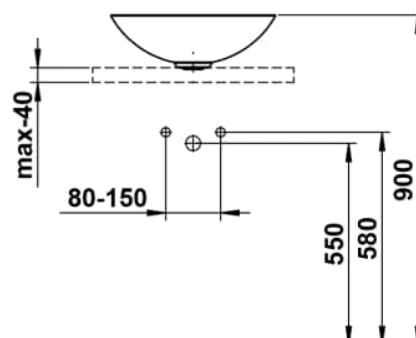

TECHNISCHE ZEICHNUNGEN