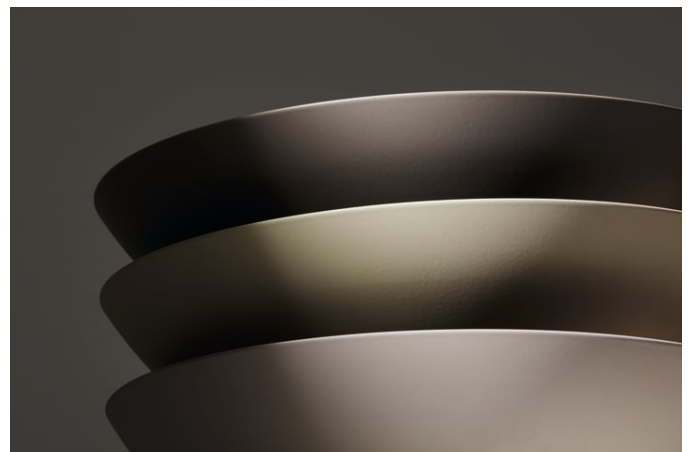

### FARBEN UND OBERFLÄCHEN

■ 019 Dark iron

## CHARACTERS

Mit der Serie Characters erhält die klassische Waschtischschale eine völlig neue Ausstrahlung – reduziert in der Form, beeindruckend in der Wirkung und unmittelbar von der Natur inspiriert. Die innovativen Glasuroberflächen verleihen dem Stahl eine außergewöhnliche Tiefe und Lebendigkeit, die je nach Lichteinfall changiert und das Spiel der Elemente widerspiegelt.