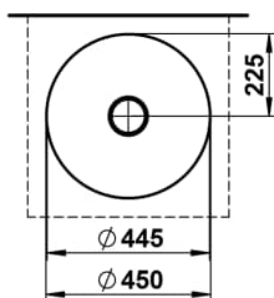

TECHNISCHE ZEICHNUNGEN