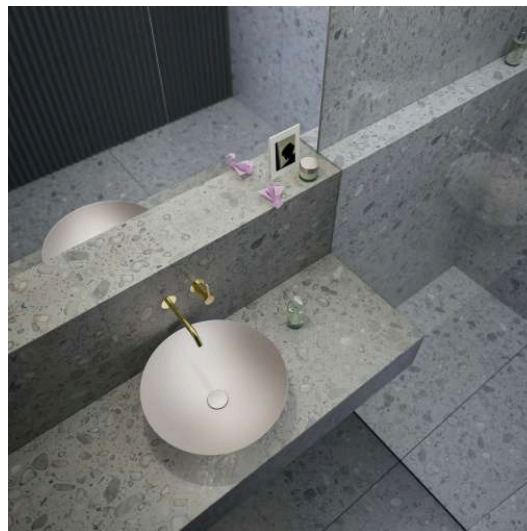

## CHARACTERS

Waschtisch-Schale, glasierter Stahl, ohne Armaturenbank, ohne Hahnloch, ohne Überlauf, inklusive Befestigungsset, Schaftventil

Plug and Waste : Enthalten

Unterseite glasiert

Überlauf-Typ : Standard

## CHARACTERS

Mit der Serie Characters erhält die klassische Waschtischschale eine völlig neue Ausstrahlung – reduziert in der Form, beeindruckend in der Wirkung und unmittelbar von der Natur inspiriert. Die innovativen Glasuroberflächen verleihen dem Stahl eine außergewöhnliche Tiefe und Lebendigkeit, die je nach Lichteinfall changiert und das Spiel der Elemente widerspiegelt.