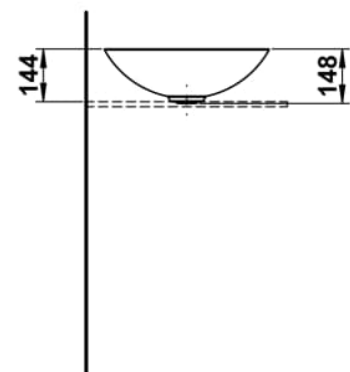

TECHNISCHE ZEICHNUNGEN