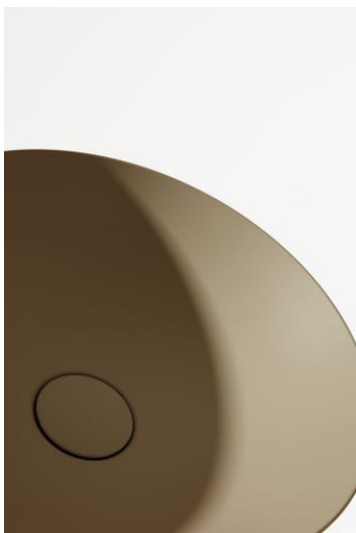

## CHARACTERS

Mit der Serie Characters erhält die klassische Waschtischschale eine völlig neue Ausstrahlung – reduziert in der Form, beeindruckend in der Wirkung und unmittelbar von der Natur inspiriert. Die innovativen Glasuroberflächen verleihen dem Stahl eine außergewöhnliche Tiefe und Lebendigkeit, die je nach Lichteinfall changiert und das Spiel der Elemente widerspiegelt.