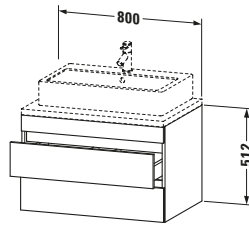

Konsolenwaschtischunterbau wandhängend

Basis Angaben	
Langbezeichnung	Duravit DuraStyle Konsolenwaschtischunterbau wandhängend, Graphit Matt, Rechteckig, Anzahl Schubkästen: 2 – DS531704949

Spezifikationen	
Anzahl Schubkästen	2
Für Anzahl Waschtische	1
Montagegrad	Montiert
Waschplatz	
Position Becken	Mitte
Montage	
Montageart	Konsolenmontage / Wandhängend / Wandmontage
Farbe	
Farbwert	Graphit
Glanzgrad	Matt
Front	
Farbwert Front	Graphit
Glanzgrad Front	Matt
Korpus	
Glanzgrad Korpus	Matt
Material Korpus	Hochverdichtete Dreischicht-Holzspanplatte
Oberfläche Korpus	Dekor
Griff	
Ausführung Griff	Grifflos

Features	
Inneneinteilung	Optional
Selbsteinzug mit Dämpfung	✓
Siphonausschnitt	✓
Schürze	✓

Lieferumfang	
Montage	
Inkl. Befestigungsmaterial	✓
Technische Dokumentation	
Inkl. Montageanleitung	digital und gedruckt

Logistik	
Artikelgewicht	24,5 kg
Verkaufsverpackung	
Art Verkaufsverpackung	Karton
Menge / Verkaufsverpackung	1 Stk.
Ab Werk verpackt	✓
Breite Verkaufsverpackung inkl. Artikel	721 mm
Höhe Verkaufsverpackung inkl. Artikel	860 mm
Tiefe Verkaufsverpackung inkl. Artikel	625 mm
Gewicht Verkaufsverpackung inkl. Artikel	31,5 kg
Anzahl Packstücke	1

Vermaßung	
Breite / Länge	800 mm
Höhe	512 mm
Tiefe / Breite	548 mm
Min. Wandabstand	20 mm

Passende Produkte	
Passende Artikel	
	Raumsparsiphon # 005076 Universal
	Inneneinteilung # UV9846 Universal
Notwendige Artikel	
	Konsole # DS103C DuraStyle
	Konsole # DS107C DuraStyle
	Konsole # DS102C DuraStyle
	Konsole # DS106C DuraStyle