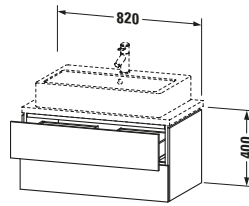

Konsolenwaschtischunterbau wandhängend

Basis Angaben	
Langbezeichnung	Duravit L-Cube Konsolenwaschtischunterbau wandhängend, Weiß Matt, Rechteckig, Anzahl Schubkästen: 2, Tip-on Technik – LC580701818

Lieferumfang	
Montage	
Inkl. Befestigungsmaterial	✓
Technische Dokumentation	
Inkl. Montageanleitung	digital und gedruckt

Passende Produkte	
Passende Artikel	
	Raumsparsiphon # 005076 Universal
	Einrichtungssystem Set # UV0504 Universal

Spezifikationen	
Anzahl Schubkästen	2
Für Anzahl Waschtische	1
Compact	✓
Montagegrad	Montiert

Logistik	
Artikelgewicht	30,7 kg
Verkaufsverpackung	
Art Verkaufsverpackung	Karton
Menge / Verkaufsverpackung	1 Stk.
Ab Werk verpackt	✓
Breite Verkaufsverpackung inkl. Artikel	540 mm
Höhe Verkaufsverpackung inkl. Artikel	860 mm
Tiefe Verkaufsverpackung inkl. Artikel	510 mm
Gewicht Verkaufsverpackung inkl. Artikel	34 kg
Anzahl Packstücke	1

Notwendige Artikel	
	Konsolle # LC101C L-Cube
	Konsolle # LC105C L-Cube
	Konsolle # LC100C L-Cube
	Konsolle # LC104C L-Cube

Waschplatz	
Position Becken	Mitte

Montage	
Montageart	Konsolenmontage / Wandhängend / Wandmontage

Farbe	
Farbwert	Weiß
Glanzgrad	Matt

Front	
Farbwert Front	Weiß
Glanzgrad Front	Matt

Korpus	
Glanzgrad Korpus	Matt
Material Korpus	Hochverdichtete Dreischicht-Holzspanplatte
Oberfläche Korpus	Dekor

Griff	
Ausführung Griff	Grifflos

Vermaßung	
Breite / Länge	820 mm
Höhe	400 mm
Tiefe / Breite	477 mm
Min. Wandabstand	20 mm

Features	
Tip-on Technik	✓
Einrichtungssystem	Optional
Selbsteinzug mit Dämpfung	✓
Siphonausschnitt	✓
Schürze	✓

Weitere Informationen finden Sie hier

<https://pro.duravit.de/p/LC580701818>