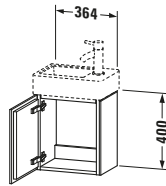

L-Cube # LC6293R9090

Design by Christian Werner

Waschtischunterbau wandhängend

Basis Angaben	
Langbezeichnung	Duravit L-Cube Waschtischunterbau wandhängend, Flanell Grau Seidenmatt, Rechteckig, Anzahl Türen: 1 – LC6293R9090

Spezifikationen	
Tür	
Anzahl Türen	1
Türanschlag	Rechts
Für Anzahl Waschtische	1
Montagegrad	Montiert
Waschplatz	
Position Becken	Mitte
Montage	
Montageart	Montage unter Waschtisch / Wandhängend / Wandmontage
Farbe	
Farbwert	Flanell Grau
Glanzgrad	Seidenmatt
Front	
Farbwert Front	Flanell Grau
Glanzgrad Front	Seidenmatt
Korpus	
Glanzgrad Korpus	Seidenmatt
Material Korpus	Hochverdichtete MDF-Platte
Oberfläche Korpus	Lack
Griff	
Ausführung Griff	Grifflos

Features	
Automattürscharnier mit Dämpfung	✓

Lieferumfang	
Montage	
Inkl. Befestigungsmaterial	✓
Technische Dokumentation	
Inkl. Montageanleitung	digital und gedruckt

Logistik	
Artikelgewicht	11 kg
Verkaufsverpackung	
Art Verkaufsverpackung	Karton
Menge / Verkaufsverpackung	1 Stk.
Ab Werk verpackt	✓
Breite Verkaufsverpackung inkl. Artikel	405 mm
Höhe Verkaufsverpackung inkl. Artikel	500 mm
Tiefe Verkaufsverpackung inkl. Artikel	445 mm
Gewicht Verkaufsverpackung inkl. Artikel	13 kg
Anzahl Packstücke	1

Vermaßung	
Breite / Länge	364 mm
Höhe	400 mm
Tiefe / Breite	241 mm
Min. Wandabstand	50 mm

Passende Produkte	
Passende Artikel	
	Raumsparsiphon # 005076 Universal
	Handwaschbecken # 072438 Vero Air
Notwendige Artikel	
	Handwaschbecken # 072438 Vero Air

Weitere Informationen finden Sie hier

<https://pro.duravit.de/p/LC6293R9090>