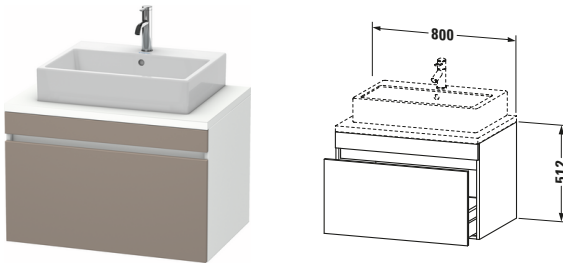

Konsolenwaschtischunterbau wandhängend

Basis Angaben	
Langbezeichnung	Duravit DuraStyle Konsolenwaschtischunterbau wandhängend, Basalt Matt, Rechteckig, Anzahl Auszüge: 1 – DS531204318

Spezifikationen	
Anzahl Auszüge	1
Für Anzahl Waschtische	1
Montagegrad	Montiert
Waschplatz	
Position Becken	Mitte
Montage	
Montageart	Konsolenmontage / Wandhängend / Wandmontage
Farbe	
Farbwert	Basalt
Glanzgrad	Matt
Front	
Farbwert Front	Basalt
Glanzgrad Front	Matt
Korpus	
Glanzgrad Korpus	Matt
Material Korpus	Hochverdichtete Dreischicht-Holzspanplatte
Oberfläche Korpus	Dekor
Griff	
Ausführung Griff	Grifflos

Features	
Inneneinteilung	Optional
Selbsteinzug mit Dämpfung	✓

Lieferumfang	
Montage	
Inkl. Befestigungsmaterial	✓
Technische Dokumentation	
Inkl. Montageanleitung	digital und gedruckt

Logistik	
Artikelgewicht	25 kg
Verkaufsverpackung	
Art Verkaufsverpackung	Karton
Menge / Verkaufsverpackung	1 Stk.
Ab Werk verpackt	✓
Breite Verkaufsverpackung inkl. Artikel	721 mm
Höhe Verkaufsverpackung inkl. Artikel	860 mm
Tiefe Verkaufsverpackung inkl. Artikel	625 mm
Gewicht Verkaufsverpackung inkl. Artikel	32 kg
Anzahl Packstücke	1

Vermaßung	
Breite / Länge	800 mm
Höhe	512 mm
Tiefe / Breite	548 mm
Min. Wandabstand	20 mm

Passende Produkte	
Passende Artikel	
	Raumsparsiphon # 005076 Universal
	Inneneinteilung # UV9846 Universal

Notwendige Artikel	
	Konsole # DS103C DuraStyle
	Konsole # DS107C DuraStyle
	Konsole # DS102C DuraStyle
	Konsole # DS106C DuraStyle