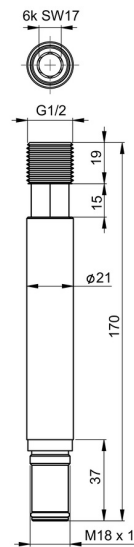

EAN: 4015474245112  
[static.hansa.com/59913589](https://static.hansa.com/59913589)

Spülstopfen für HANSA MATRIX Thermostat-Batterie mit 2-Wege-Umstellung / mit Absperrung

- Zubehör
- Spülstopfen

### Technische Eigenschaften

Werkstoff **Messing**