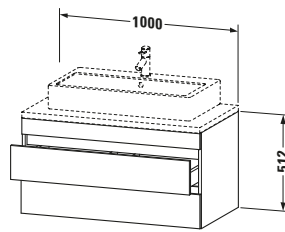

Konsolenwaschtischunterbau wandhängend

Basis Angaben	
Langbezeichnung	Duravit DuraStyle Konsolenwaschtischunterbau wandhängend, Leinen Matt, Rechteckig, Anzahl Schubkästen: 2 – DS531907575

Lieferumfang	
Montage	
Inkl. Befestigungsmaterial	✓
Technische Dokumentation	
Inkl. Montageanleitung	digital und gedruckt

Passende Produkte	
Passende Artikel	
	Raumsparsiphon # 005076 Universal
	Inneneinteilung # UV9846 Universal

Spezifikationen	
Anzahl Schubkästen	2
Für Anzahl Waschtische	1
Montagegrad	Montiert
Waschplatz	
Position Becken	Mitte
Montage	
Montageart	Konsolenmontage / Wandhängend / Wandmontage
Farbe	
Farbwert	Leinen
Glanzgrad	Matt
Front	
Farbwert Front	Leinen
Glanzgrad Front	Matt
Korpus	
Glanzgrad Korpus	Matt
Material Korpus	Hochverdichtete Dreischicht-Holzspanplatte
Oberfläche Korpus	Dekor
Griff	
Ausführung Griff	Grifflos

Logistik	
Artikelgewicht	27,5 kg
Verkaufsverpackung	
Art Verkaufsverpackung	Karton
Menge / Verkaufsverpackung	1 Stk.
Ab Werk verpackt	✓
Breite Verkaufsverpackung inkl. Artikel	670 mm
Höhe Verkaufsverpackung inkl. Artikel	1070 mm
Tiefe Verkaufsverpackung inkl. Artikel	630 mm
Gewicht Verkaufsverpackung inkl. Artikel	34,5 kg
Anzahl Packstücke	1

Vermaßung	
Breite / Länge	1000 mm
Höhe	512 mm
Tiefe / Breite	548 mm
Min. Wandabstand	20 mm

Notwendige Artikel	
	Konsole # DS103C DuraStyle
	Konsole # DS107C DuraStyle
	Konsole # DS102C DuraStyle
	Konsole # DS106C DuraStyle