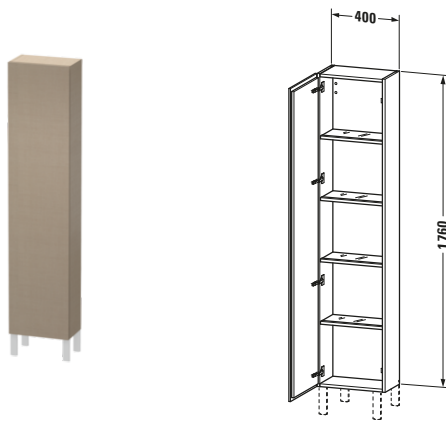

L-Cube # LC1170R7575

Design by Christian Werner

Hochschrank

Basis Angaben	
Langbezeichnung	Duravit L-Cube Hochschrank, Leinen Matt, Rechteckig, Anzahl Türen: 1 – LC1170R7575
Artikel Nr.	LC1170R7575

Spezifikationen	
Tür	
Anzahl Türen	1
Türanschlag	Rechts
Böden	
Anzahl Glasfachböden mit Aluträgersystem	4
Montage	
Montageart	Wandhängend / Wandmontage
Montagegrad	Montiert
Farbe	
Farbwert	Leinen
Glanzgrad	Matt
Front	
Farbwert Front	Leinen
Glanzgrad Front	Matt
Material Front	Hochverdichtete Dreischicht-Holzspanplatte
Korpus	
Farbwert Korpus	Leinen
Glanzgrad Korpus	Matt
Material Korpus	Hochverdichtete Dreischicht-Holzspanplatte
Oberfläche Korpus	Dekor
Griff	
Ausführung Griff	Grifflos

Features	
Automatiktürscharnier mit Dämpfung	✓
Füße	Optional

Lieferumfang	
Montage	
Inkl. Befestigungsmaterial	✓
Technische Dokumentation	
Inkl. Montageanleitung	digital und gedruckt

Logistik	
Artikelgewicht	28,7 kg
Verkaufsverpackung	
Art Verkaufsverpackung	Karton
Menge / Verkaufsverpackung	1 Stk.
Ab Werk verpackt	✓
Breite Verkaufsverpackung inkl. Artikel	445 mm
Höhe Verkaufsverpackung inkl. Artikel	1790 mm
Tiefe Verkaufsverpackung inkl. Artikel	405 mm
Gewicht Verkaufsverpackung inkl. Artikel	34,96 kg
Anzahl Packstücke	1

Passende Produkte	
Passende Artikel	
	Sockelfuß # UV9993 Universal
	Sockelfuß # UV9991 Universal

Vermaßung	
Breite / Länge	400 mm
Min. Variable Breite / Länge	0 mm
Max. Variable Breite / Länge	0 mm
Höhe	1760 mm
Tiefe / Breite	243 mm
Min. Wandabstand	50 mm
Min. Abstand Anbau Möbel	50 mm