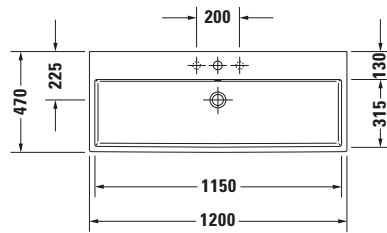

Waschtisch

Basis Angaben

Langbezeichnung	Duravit Vero Air Waschtisch 1200 mm Weiß Hochglanz, Hahnlochbank, Anzahl Hahnlöcher pro Waschplatz: 1, Überlauf, Geschliffen – 23501200271
-----------------	--

Spezifikationen
Farbe

Farbwert	Weiß
Innenfarbe	Weiß
Außenfarbe	Weiß
Glanzgrad	Hochglanz
Glanzgrad Innen	Hochglanz
Glanzgrad Außen	Hochglanz

Überlauf

Überlauf	✓
----------	---

Waschplatz

Anzahl Hahnlöcher pro Waschplatz	1
----------------------------------	---

Weitere Informationen finden Sie hier

<https://pro.duravit.de/p/23501200271>
Beschreibungstexte

Ausschreibungstext	Duravit Vero Air Waschtisch Weiß Hochglanz 1200 mm, Designer: Duravit, Sanitärkeramik, Wandhängend Aufsatz, Überlauf, Position Ablauf: Mitte, Geschliffen, Ablagefläche: Hahnlochbank, Anzahl Becken: 1, Beckenform: Rechteckig, Position Becken: Mitte, Position Hahnloch: Mitte, Weiß Hochglanz, Geeignet für Möbel, Hahnlochbank, CE-Kennzeichen-1: EN 14688, EAN Nr.: 4053424121291, Artikelgewicht: 33,7 kg, Beckenbreite: 1150 mm, Beckentiefe: 315 mm, Abmessungen (Breite / Länge x Tiefe / Breite x Höhe): 1200 x 470 x 165 mm, WonderGliss, Artikel Nr.: 23501200271
--------------------	--