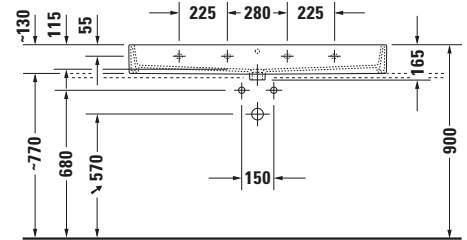

Waschtisch

Basis Angaben

Langbezeichnung	Duravit Vero Air Waschtisch 1200 mm Weiß Hochglanz, Hahnlochbank, Anzahl Hahnlöcher pro Waschplatz: 1, Überlauf, Geschliffen – 23501200271
-----------------	--

Spezifikationen
Farbe

Farbwert	Weiß
Innenfarbe	Weiß
Außenfarbe	Weiß
Glanzgrad	Hochglanz
Glanzgrad Innen	Hochglanz
Glanzgrad Außen	Hochglanz

Überlauf

Überlauf	✓
----------	---

Waschplatz

Anzahl Hahnlöcher pro Waschplatz	1
----------------------------------	---

Weitere Informationen finden Sie hier

<https://pro.duravit.de/p/23501200271>
Beschreibungstexte

Ausschreibungstext	Duravit Vero Air Waschtisch Weiß Hochglanz 1200 mm, Designer: Duravit, Sanitärkeramik, Wandhängend Aufsatz, Überlauf, Position Ablauf: Mitte, Geschliffen, Ablagefläche: Hahnlochbank, Anzahl Becken: 1, Beckenform: Rechteckig, Position Becken: Mitte, Position Hahnloch: Mitte, Weiß Hochglanz, Geeignet für Möbel, Hahnlochbank, CE-Kennzeichen-1: EN 14688, EAN Nr.: 4053424121291, Artikelgewicht: 33,7 kg, Beckenbreite: 1150 mm, Beckentiefe: 315 mm, Abmessungen (Breite / Länge x Tiefe / Breite x Höhe): 1200 x 470 x 165 mm, WonderGliss, Artikel Nr.: 23501200271
--------------------	--