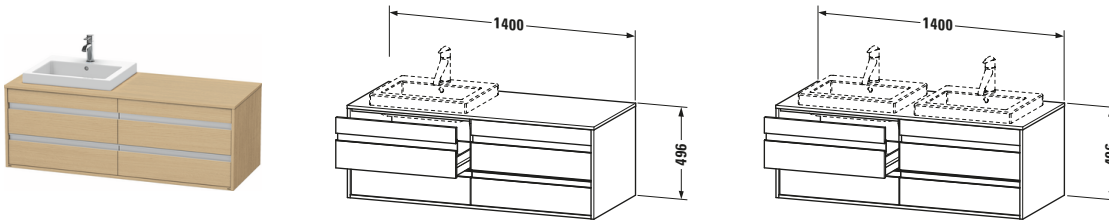

Konsolenwaschtischunterbau wandhängend

Basis Angaben	
Langbezeichnung	Duravit Ketho Konsolenwaschtischunterbau wandhängend, Eiche Natur Matt, Rechteckig, Anzahl Ausschnitte: 1, Anzahl Schubkästen: 4 – KT6757L3030

Features	
Selbsteinzug mit Dämpfung	✓
Siphonausschnitt	✓
Schürze	✓
Hahnlochbohrungen möglich	✓

Weitere Informationen finden Sie hier

<https://pro.duravit.de/p/KT6757L3030>

Spezifikationen	
Anzahl Ausschnitte	1
Anzahl Schubkästen	4
Für Anzahl Waschtische	1
Montagegrad	Montiert
Waschplatz	
Position Becken	Links
Montage	
Montageart	Wandhängend / Wandmontage
Farbe	
Farbwert	Eiche Natur
Glanzgrad	Matt
Front	
Farbwert Front	Eiche Natur
Glanzgrad Front	Matt
Korpus	
Glanzgrad Korpus	Matt
Material Korpus	Hochverdichtete Dreischicht-Holzspanplatte
Oberfläche Korpus	Dekor
Konsole	
Farbwert Konsole	Eiche Natur
Glanzgrad Konsole	Matt
Material Konsole	Hochverdichtete Dreischicht-Holzspanplatte
Oberfläche Konsole	Dekor
Griff	
Ausführung Griff	Griffleiste
Anzahl Griffe	4
Farbwert Griff	Silber

Lieferumfang	
Inkl. Konsolenplatte	✓
Montage	
Inkl. Befestigungsmaterial	✓
Technische Dokumentation	
Inkl. Montageanleitung	digital und gedruckt

Logistik	
Artikelgewicht	48,5 kg
Verkaufsverpackung	
Art Verkaufsverpackung	Karton
Menge / Verkaufsverpackung	1 Stk.
Ab Werk verpackt	✓
Breite Verkaufsverpackung inkl. Artikel	1400 mm
Höhe Verkaufsverpackung inkl. Artikel	550 mm
Tiefe Verkaufsverpackung inkl. Artikel	496 mm
Gewicht Verkaufsverpackung inkl. Artikel	48,5 kg
Anzahl Packstücke	1

Vermaßung	
Breite / Länge	1400 mm
Höhe	496 mm
Tiefe / Breite	550 mm
Min. Wandabstand	0 mm

Passende Produkte	
Passende Artikel	
	Raumsparsiphon # 005076 Universal