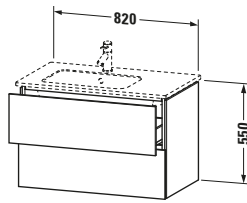

L-Cube # LC629109090

Design by Christian Werner

Waschtischunterbau wandhängend

Basis Angaben	
Langbezeichnung	Duravit L-Cube Waschtischunterbau wandhängend, Flanell Grau Seidenmatt, Rechteckig, Anzahl Schubkästen: 2, Tip-on Technik – LC629109090

Lieferumfang	
Montage	
Inkl. Befestigungsmaterial	✓
Technische Dokumentation	
Inkl. Montageanleitung	digital und gedruckt

Passende Produkte	
Passende Artikel	
	Raumsparsiphon # 005076 Universal
	Einrichtungssystem Set # UV0504 Universal
	Waschtisch # 234583 ME by Starck
Notwendige Artikel	
	Waschtisch # 234583 ME by Starck

Spezifikationen	
Anzahl Schubkästen	2
Für Anzahl Waschtische	1
Montagegrad	Montiert

Logistik	
Artikelgewicht	33,1 kg
Verkaufsverpackung	
Art Verkaufsverpackung	Karton
Menge / Verkaufsverpackung	1 Stk.
Ab Werk verpackt	✓
Breite Verkaufsverpackung inkl. Artikel	630 mm
Höhe Verkaufsverpackung inkl. Artikel	860 mm
Tiefe Verkaufsverpackung inkl. Artikel	565 mm
Gewicht Verkaufsverpackung inkl. Artikel	37 kg
Anzahl Packstücke	1

Waschplatz	
Position Becken	Links

Montage	
Montageart	Montage unter Waschtisch / Wandhängend / Wandmontage

Farbe	
Farbwert	Flanell Grau
Glanzgrad	Seidenmatt

Front	
Farbwert Front	Flanell Grau
Glanzgrad Front	Seidenmatt

Korpus	
Glanzgrad Korpus	Seidenmatt
Material Korpus	Hochverdichtete MDF-Platte
Oberfläche Korpus	Lack
Griff	
Ausführung Griff	Grifflos

Features	
Tip-on Technik	✓
Einrichtungssystem	Optional
Selbsteinzug mit Dämpfung	✓
Siphonausschnitt	✓
Schürze	✓

Weitere Informationen finden Sie hier

<https://pro.duravit.de/p/LC629109090>