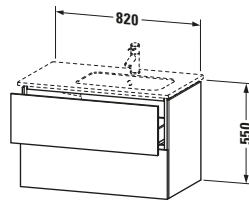

L-Cube # LC629204040

Design by Christian Werner

Waschtischunterbau wandhängend

Basis Angaben	
Langbezeichnung	Duravit L-Cube Waschtischunterbau wandhängend, Schwarz Hochglanz, Rechteckig, Anzahl Schubkästen: 2, Tip-on Technik – LC629204040

Lieferumfang	
Montage	
Inkl. Befestigungsmaterial	✓
Technische Dokumentation	
Inkl. Montageanleitung	digital und gedruckt

Passende Produkte	
Passende Artikel	
	Raumsparsiphon # 005076 Universal
	Einrichtungssystem Set # UV0504 Universal
	Waschtisch # 234683 ME by Starck
Notwendige Artikel	
	Waschtisch # 234683 ME by Starck

Spezifikationen	
Anzahl Schubkästen	2
Für Anzahl Waschtische	1
Montagegrad	Montiert
Waschplatz	
Position Becken	Rechts
Montage	
Montageart	Montage unter Waschtisch / Wandhängend / Wandmontage
Farbe	
Farbwert	Schwarz
Glanzgrad	Hochglanz
Front	
Farbwert Front	Schwarz
Glanzgrad Front	Hochglanz
Korpus	
Glanzgrad Korpus	Hochglanz
Material Korpus	Hochverdichtete MDF-Platte
Oberfläche Korpus	Lack
Griff	
Ausführung Griff	Grifflos

Logistik	
Artikelgewicht	33,1 kg
Verkaufsverpackung	
Art Verkaufsverpackung	Karton
Menge / Verkaufsverpackung	1 Stk.
Ab Werk verpackt	✓
Breite Verkaufsverpackung inkl. Artikel	630 mm
Höhe Verkaufsverpackung inkl. Artikel	860 mm
Tiefe Verkaufsverpackung inkl. Artikel	565 mm
Gewicht Verkaufsverpackung inkl. Artikel	37 kg
Anzahl Packstücke	1

Vermaßung	
Breite / Länge	820 mm
Höhe	550 mm
Tiefe / Breite	481 mm
Min. Wandabstand	0 mm

Weitere Informationen finden Sie hier

<https://pro.duravit.de/p/LC629204040>

Features	
Tip-on Technik	✓
Einrichtungssystem	Optional
Selbsteinzug mit Dämpfung	✓
Siphonausschnitt	✓
Schürze	✓