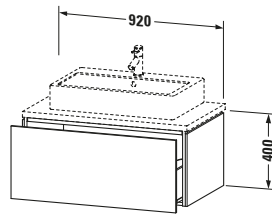

Konsolenwaschtischunterbau wandhängend

Basis Angaben	
Langbezeichnung	Duravit L-Cube Konsolenwaschtischunterbau wandhängend, Schwarz Hochglanz, Rechteckig, Anzahl Auszüge: 1, Tip-on Technik – LC581304040

Lieferumfang	
Montage	
Inkl. Befestigungsmaterial	✓
Technische Dokumentation	
Inkl. Montageanleitung	digital und gedruckt

Passende Produkte	
Passende Artikel	
	Raumsparsiphon # 005076 Universal
	Einrichtungssystem Set # UV0514 Universal

Spezifikationen	
Anzahl Auszüge	1
Für Anzahl Waschtische	1
Montagegrad	Montiert
Waschplatz	
Position Becken	Mitte
Montage	
Montageart	Konsolenmontage / Wandhängend / Wandmontage
Farbe	
Farbwert	Schwarz
Glanzgrad	Hochglanz
Front	
Farbwert Front	Schwarz
Glanzgrad Front	Hochglanz
Korpus	
Glanzgrad Korpus	Hochglanz
Material Korpus	Hochverdichtete MDF-Platte
Oberfläche Korpus	Lack
Griff	
Ausführung Griff	Grifflos

Logistik	
Artikelgewicht	25,6 kg
Verkaufsverpackung	
Art Verkaufsverpackung	Karton
Menge / Verkaufsverpackung	1 Stk.
Ab Werk verpackt	✓
Breite Verkaufsverpackung inkl. Artikel	615 mm
Höhe Verkaufsverpackung inkl. Artikel	1060 mm
Tiefe Verkaufsverpackung inkl. Artikel	550 mm
Gewicht Verkaufsverpackung inkl. Artikel	30,5 kg
Anzahl Packstücke	1

Notwendige Artikel	
	Konsolle # LC103C L-Cube
	Konsolle # LC107C L-Cube
	Konsolle # LC102C L-Cube
	Konsolle # LC106C L-Cube

Vermaßung	
Breite / Länge	920 mm
Höhe	400 mm
Tiefe / Breite	547 mm
Min. Wandabstand	20 mm

Weitere Informationen finden Sie hier

<https://pro.duravit.de/p/LC581304040>

Features	
Tip-on Technik	✓
Einrichtungssystem	Optional
Selbsteinzug mit Dämpfung	✓