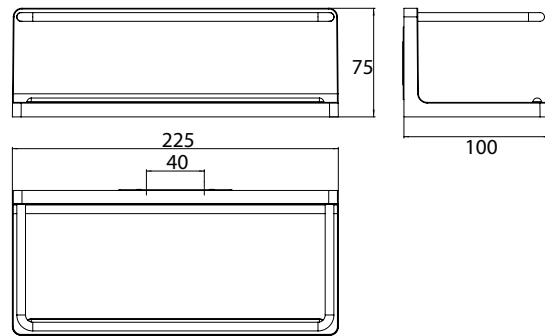

## PRODUKTINFORMATION

Wandkorb mit Bügel und verdeckter Befestigung, 225 x 75 x 100 mm (emco glue system) schwarz/  
schwarz

Art.-Nr.4345 133 00