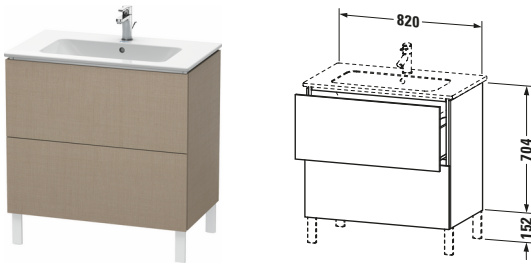

L-Cube # LC662607575

Design by Christian Werner

Waschtischunterbau bodenstehend

Basis Angaben	
Langbezeichnung	Duravit L-Cube Waschtischunterbau bodenstehend, Leinen Matt, Rechteckig, Anzahl Auszüge: 2, Tip-on Technik – LC662607575

Spezifikationen	
Anzahl Auszüge	2
Für Anzahl Waschtische	1
Montagegrad	Montiert

Waschplatz	
Position Becken	Mitte

Montage	
Montageart	Montage unter Waschtisch / Bodenstehend / Wandmontage

Farbe	
Farbwert	Leinen
Glanzgrad	Matt

Front	
Farbwert Front	Leinen
Glanzgrad Front	Matt

Korpus	
Glanzgrad Korpus	Matt
Material Korpus	Hochverdichtete Dreischicht-Holzspanplatte
Oberfläche Korpus	Dekor

Griff	
Ausführung Griff	Grifflos

Features	
Tip-on Technik	✓
Einrichtungssystem	Optional
Selbsteinzug mit Dämpfung	✓
Siphonausschnitt	✓
Schürze	✓
Füße	Optional

Vermaßung	
Breite / Länge	820 mm
Höhe	704 mm
Tiefe / Breite	481 mm
Min. Wandabstand	0 mm

Passende Produkte

Passende Artikel	
	Raumsparsiphon # 005076 Universal
	Einrichtungssystem Set # UV0504 Universal
	Sockelfuß # UV9991 Universal
	Sockelfuß # UV9992 Universal
	Sockelfuß # UV9993 Universal
	Sockelfuß # UV9994 Universal
	Waschtisch # 233683 ME by Starck
Notwendige Artikel	
	Waschtisch # 233683 ME by Starck