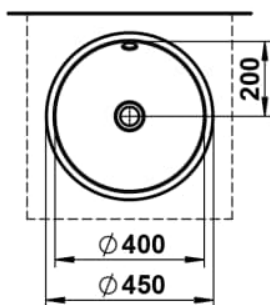

TECHNISCHE ZEICHNUNGEN