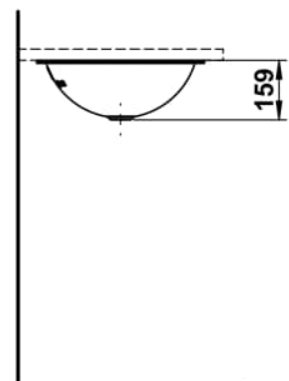

TECHNISCHE ZEICHNUNGEN