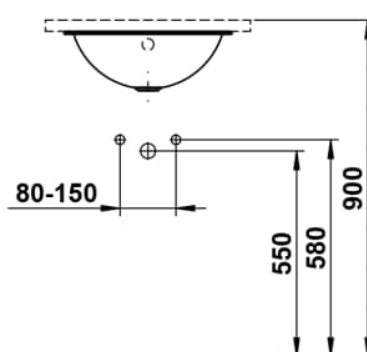

TECHNISCHE ZEICHNUNGEN