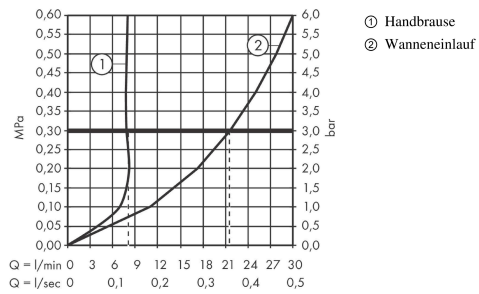

AXOR One
Einhebel-Wannenmischer bodenstehend
Oberfläche: **Stainless Steel Optic** Artikelnummer: **48440800**

Durchflussdiagramm