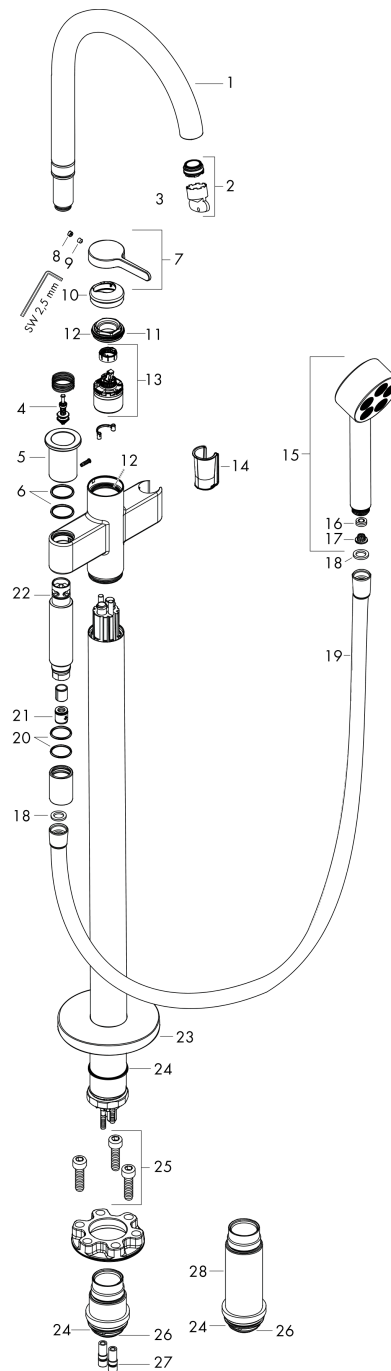

Durchflussdiagramm

AXOR One
Einhebel-Wannenmischer bodenstehend
 Oberfläche: **Stainless Steel Optic** Artikelnummer: **48440800**

Explosionszeichnung

Baujahr: >04/21

AXOR One

Einhebel-Wannenmischer bodenstehend

Oberfläche: **Stainless Steel Optic** Artikelnummer: **48440800**

Ersatzteilliste

Baujahr: >04/21

Pos.	Beschreibung	Artikelnummer	Preis	VE
1	Auslauf kpl.	94017800	249.70 CHF	1
2	Luftsprudler M24x1 D	93235000	18.80 CHF	1
3	Serviceschlüssel	95661000	5.40 CHF	1
4	Umsteller	96297000	28.95 CHF	1
5	Zugknopf	94043800	249.70 CHF	1
6	O-Ring 23x2	98398000	3.25 CHF	1
7	Griff	94026800	88.00 CHF	1
8	Griffstopfen	93735460	8.65 CHF	1
9	Madenschraube M5x5	98446000	3.25 CHF	1
10	Rosette	94027800	34.50 CHF	1
11	Mutter	93995000	23.05 CHF	1
12	O-Ring 35x1,5	92114000	5.40 CHF	1
13	Kartusche kpl.	93895000	72.55 CHF	1
14	Futter	92858000	5.40 CHF	1
15	Handbrause	48651800	206.45 CHF	1
16	Durchflussbegrenzer (9 l/min)	95659000	8.65 CHF	1
17	Sieb	92672000	5.40 CHF	1
18	Dichtung	98058000	3.25 CHF	1
19	Brauseschlauch Isiflex'B 1,25 m	28272800	47.55 CHF	1
20	O-Ring 22x2	98185000	3.25 CHF	1
21	Rückflußverhinderer-Set DW 15	94074000	14.25 CHF	1
22	O-Ring 18x2,2	98401000	3.25 CHF	1
23	Rosette	94038800	132.95 CHF	1
24	O-Ring 44x2,5	98162000	5.40 CHF	1
25	Zylinderschraube M10x35	97670000	14.25 CHF	1
26	O-Ring 29x3	98371000	5.40 CHF	1
27	O-Ring 7x2	98419000	3.25 CHF	1
28	Verlängerung 60 mm	93882000	257.30 CHF	1
a	Grundset	10452180	-	1