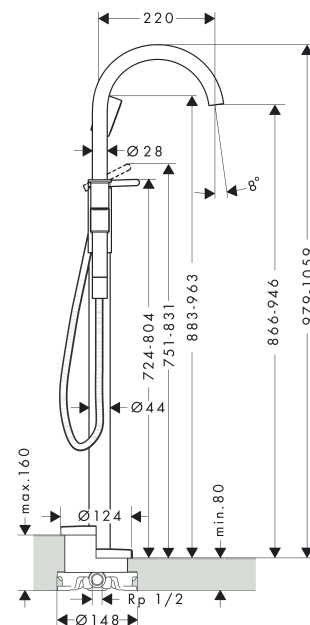

AXOR One

Einhebel-Wannenmischer bodenstehend

Oberfläche: **Stainless Steel Optic** Artikelnummer: **48440800**

Beschreibung

Merkmale

- besteht aus: Einhebel-Wannenmischer bodenstehend, Handbrause, Brausenschlauch, Brausenhalter
- Ausladung: 220 mm
- Strahlart Armatur: Normalstrahl
- Strahlart Handbrause: PowderRain
- Maximale Durchflussmenge bei 3 bar: 21,5 l/min
- Durchfluss für Wanneneinlauf bei 3 bar: 21,5 l/min
- Durchfluss für Handbrause bei 3 bar: 8 l/min
- Keramikmischsystem
- Temperaturbegrenzung einstellbar
- Umsteller mit automatischer Rückstellung
- Rückflussverhinderer
- Anschlussart: Grundkörper
- Standmontage

Artikeldetails

TEAM-Nr. 757508.531

Preis exkl. MwSt. 3117.00 CHF

Technologie

Zertifikate / Nachhaltigkeit

Produktabbildung

Maßzeichnung

AXOR One
Einhebel-Wannenmischer bodenstehend
 Oberfläche: **Stainless Steel Optic** Artikelnummer: **48440800**

Durchflussdiagramm

AXOR One
Einhebel-Wannenmischer bodenstehend
 Oberfläche: **Stainless Steel Optic** Artikelnummer: **48440800**

Explosionszeichnung

Baujahr: >04/21

AXOR One

Einhebel-Wannenmischer bodenstehend