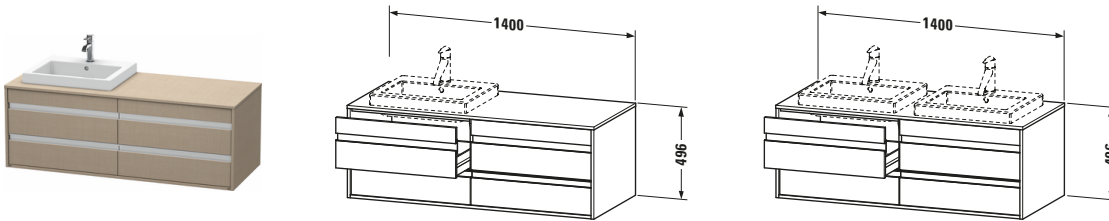

**Konsolenwaschtischunterbau wandhängend**

Basis Angaben	
Langbezeichnung	Duravit Ketho Konsolenwaschtischunterbau wandhängend, Leinen Matt, Rechteckig, Anzahl Ausschnitte: 1, Anzahl Schubkästen: 4 – KT6757L7575

Features	
Selbsteinzug mit Dämpfung	✓
Siphonausschnitt	✓
Schürze	✓
Hahnlochbohrungen möglich	✓

Weitere Informationen finden Sie hier

<https://pro.duravit.de/p/KT6757L7575>

Spezifikationen	
Anzahl Ausschnitte	1
Anzahl Schubkästen	4
Für Anzahl Waschtische	1
Montagegrad	Montiert
Waschplatz	
Position Becken	Links
Montage	
Montageart	Wandhängend / Wandmontage
Farbe	
Farbwert	Leinen
Glanzgrad	Matt
Front	
Farbwert Front	Leinen
Glanzgrad Front	Matt
Korpus	
Glanzgrad Korpus	Matt
Material Korpus	Hochverdichtete Dreischicht-Holzspanplatte
Oberfläche Korpus	Dekor
Konsole	
Farbwert Konsole	Leinen
Glanzgrad Konsole	Matt
Material Konsole	Hochverdichtete Dreischicht-Holzspanplatte
Oberfläche Konsole	Dekor
Griff	
Ausführung Griff	Griffleiste
Anzahl Griffe	4
Farbwert Griff	Silber

Lieferumfang	
Inkl. Konsolenplatte	✓
Montage	
Inkl. Befestigungsmaterial	✓
Technische Dokumentation	
Inkl. Montageanleitung	digital und gedruckt

Logistik	
Artikelgewicht	48,5 kg
Verkaufsverpackung	
Art Verkaufsverpackung	Karton
Menge / Verkaufsverpackung	1 Stk.
Ab Werk verpackt	✓
Breite Verkaufsverpackung inkl. Artikel	612 mm
Höhe Verkaufsverpackung inkl. Artikel	1440 mm
Tiefe Verkaufsverpackung inkl. Artikel	547 mm
Gewicht Verkaufsverpackung inkl. Artikel	54 kg
Anzahl Packstücke	1

Vermaßung	
Breite / Länge	1400 mm
Höhe	496 mm
Tiefe / Breite	550 mm
Min. Wandabstand	0 mm

Passende Produkte	
Passende Artikel	
	Raumsparsiphon # 005076 Universal