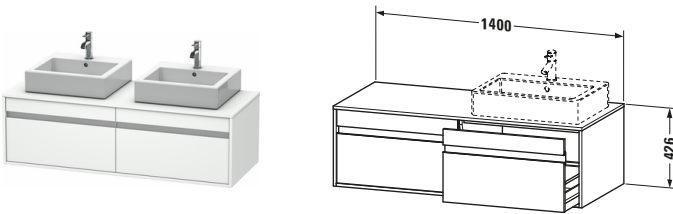

Konsolenwaschtischunterbau wandhängend

Basis Angaben	
Langbezeichnung	Duravit Ketho Konsolenwaschtischunterbau wandhängend, Weiß Matt, Rechteckig, Anzahl Ausschnitte: 2, Anzahl Auszüge: 2 – KT6697B1818

Spezifikationen	
Anzahl Ausschnitte	2
Anzahl Auszüge	2
Für Anzahl Waschtische	2
Montagegrad	Montiert

Waschplatz	
Position Becken	Links / Rechts

Montage	
Montageart	Wandhängend / Wandmontage

Farbe	
Farbwert	Weiß
Glanzgrad	Matt