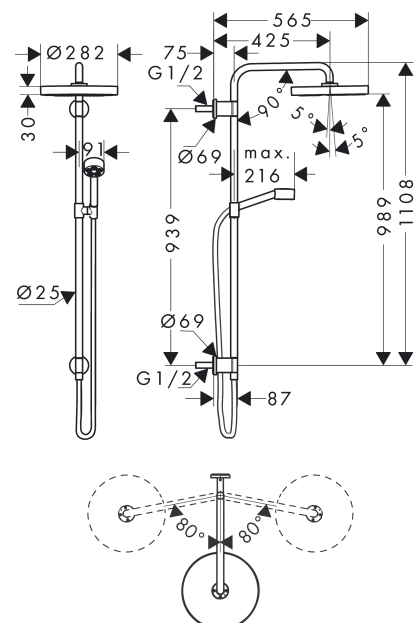

AXOR One

Showerpipe 280 1jet Unterputz

Oberfläche: **Polished Gold Optic**

Artikelnummer: **48790990**

Beschreibung

Merkmale

- besteht aus: Kopfbrause, Handbrause, Wandanschluss, Brausenschlauch, Handbrausehalterung, Brausenstange
- Kopfbrause AXOR One 280 1jet
- Brausekopfgrösse Kopfbrause: 280 mm
- Strahlart Kopfbrause: PowderRain und Rain in Kombination
- benötigt eine Armatur für 2 Verbraucher
- Strahlart Handbrause: PowderRain
- Durchfluss für Handbrause bei 3 bar: 8,3 l/min
- maximale Durchflussmenge für Showerpipe bei 3 bar: 12,7 l/min
- Mindestfließdruck: 2 bar
- min. Betriebsdruck: 1,5 bar
- max. Betriebsdruck: 10 bar
- Kugelgelenk: Kopfbrause im Winkel verstellbar
- stufenlos verstellbarer Neigungswinkel des Brausehalters
- Montageart: Unterputz
- Brausestangendurchmesser: 25 mm
- höhenverstellbare Handbrausehalterung
- schwenkbarer Brausearm
- Anschlussgrösse: DN15

Artikeldetails

TEAM-Nr. 757518.766

Preis exkl. MwSt. 2078.00 CHF

Technologie

Designpreise

Zertifikate / Nachhaltigkeit

Produktabbildung

Maßzeichnung

AXOR One

Showerpipe 280 1jet Unterputz

Oberfläche: **Polished Gold Optic**

Artikelnummer: **48790990**

Durchflussdiagramm