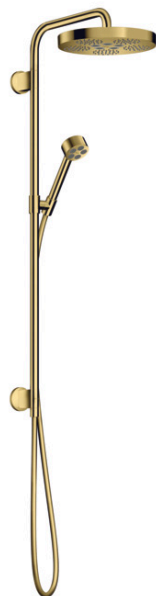

AXOR One

Showerpipe 280 1jet Unterputz

Oberfläche: **Polished Gold Optic**

Artikelnummer: **48790990**

Beschreibung

Merkmale

- besteht aus: Kopfbrause, Handbrause, Wandanschluss, Brausenschlauch, Handbrausehalterung, Brausenstange
- Kopfbrause AXOR One 280 1jet
- Brausekopfgrösse Kopfbrause: 280 mm
- Strahlart Kopfbrause: PowderRain und Rain in Kombination
- benötigt eine Armatur für 2 Verbraucher
- Strahlart Handbrause: PowderRain
- Durchfluss für Handbrause bei 3 bar: 8,3 l/min
- maximale Durchflussmenge für Showerpipe bei 3 bar: 12,7 l/min
- Mindestfließdruck: 2 bar
- min. Betriebsdruck: 1,5 bar
- max. Betriebsdruck: 10 bar
- Kugelgelenk: Kopfbrause im Winkel verstellbar
- stufenlos verstellbarer Neigungswinkel des Brausehalters
- Montageart: Unterputz
- Brausestangendurchmesser: 25 mm
- höhenverstellbare Handbrausehalterung
- schwenkbarer Brausearm
- Anschlussgrösse: DN15

Artikeldetails

TEAM-Nr. 757518.766

Preis exkl. MwSt. 2078.00 CHF

Technologie

Designpreise

Zertifikate / Nachhaltigkeit

Produktabbildung