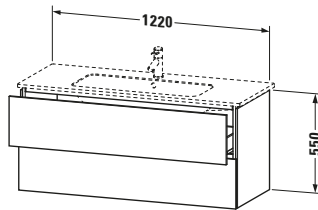

Waschtischunterbau wandhängend

Basis Angaben	
Langbezeichnung	Duravit L-Cube Waschtischunterbau wandhängend, Nussbaum dunkel Matt, Rechteckig, Anzahl Schubkästen: 2, Tip-on Technik – LC624302121

Lieferumfang	
Montage	
Inkl. Befestigungsmaterial	✓
Technische Dokumentation	
Inkl. Montageanleitung	digital und gedruckt

Logistik	
Artikelgewicht	36,27 kg
Verkaufsverpackung	
Art Verkaufsverpackung	Karton
Menge / Verkaufsverpackung	1 Stk.
Ab Werk verpackt	✓
Breite Verkaufsverpackung inkl. Artikel	615 mm
Höhe Verkaufsverpackung inkl. Artikel	1260 mm
Tiefe Verkaufsverpackung inkl. Artikel	550 mm
Gewicht Verkaufsverpackung inkl. Artikel	42 kg
Anzahl Packstücke	1

Notwendige Artikel	
	Waschtisch # 233612 ME by Starck
	Waschtisch # 236112 ME by Starck

Vermaßung	
Breite / Länge	1220 mm
Höhe	550 mm
Tiefe / Breite	481 mm
Min. Wandabstand	0 mm

Weitere Informationen finden Sie hier