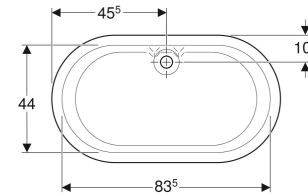

Geberit Bambini Ovalbadewanne für Babys

VERWENDUNGSZWECKE

- Zur Montage in Waschtischplatten
- Für Kinderbetreuungseinrichtungen

EIGENSCHAFTEN

- Abgang mittig
- Oval

- Schlagfest
- Kratzfest
- Reinigung einfach
- Nahtlose Oberflächenreparatur
- Ablaufloch ø 46 mm

LIEFERUMFANG

- Badewanne
- Ablaufgarnitur
- Ventilstopfen aus Gummi
- Standrohr

TECHNISCHE DATEN

Werkstoff

Varicor

Art.-Nr.	Farbe / Oberfläche	L cm	L2 cm	B cm	B2 cm	H cm	Gesamtvolumen l	Mit Überlaufloch	VE1 St.
407010016	weiß-alpin / matt	91	71	51.5	36.5	25.7	80	Nein	1