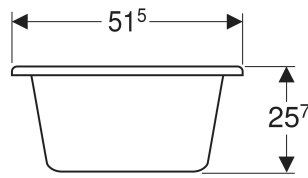

Geberit Bambini Ovalbadewanne für Babys

VERWENDUNGSZWECKE

- Zur Montage in Waschtischplatten
- Für Kinderbetreuungseinrichtungen

EIGENSCHAFTEN

- Abgang mittig
- Oval

- Schlagfest
- Kratzfest
- Reinigung einfach
- Nahtlose Oberflächenreparatur
- Ablaufloch ø 46 mm

LIEFERUMFANG

- Badewanne
- Ablaufgarnitur
- Ventilstopfen aus Gummi
- Standrohr

TECHNISCHE DATEN

Werkstoff

Varicor

Art.-Nr.	Farbe / Oberfläche	L cm	L2 cm	B cm	B2 cm	H cm	Gesamtvolumen l	Mit Überlaufloch	VE1 St.
407010016	weiß-alpin / matt	91	71	51.5	36.5	25.7	80	Nein	1