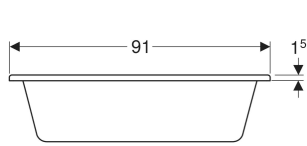

Geberit Bambini Ovalbadewanne für Babys

VERWENDUNGSZWECKE

- Zur Montage in Waschtischplatten
- Für Kinderbetreuungseinrichtungen

EIGENSCHAFTEN

- Abgang mittig
- Oval

- Schlagfest
- Kratzfest
- Reinigung einfach
- Nahtlose Oberflächenreparatur
- Ablaufloch ø 46 mm

LIEFERUMFANG

- Badewanne
- Ablaufgarnitur
- Ventilstopfen aus Gummi
- Standrohr

TECHNISCHE DATEN

Werkstoff

Varicor

Art.-Nr.	Farbe / Oberfläche	L cm	L2 cm	B cm	B2 cm	H cm	Gesamtvolumen l	Mit Überlaufloch	VE1 St.
407010016	weiß-alpin / matt	91	71	51.5	36.5	25.7	80	Nein	1